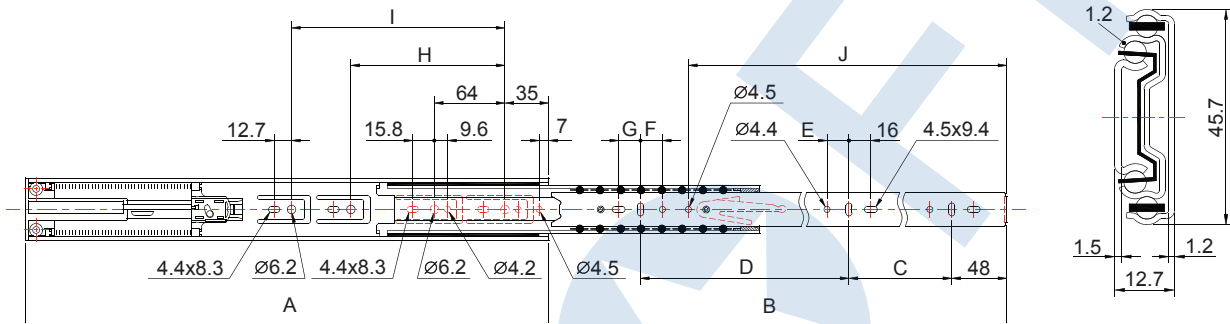

Soft Closing Ball Bearing (RB-SC)
Full Extension Slides (Side Mounted)

Length A(mm)	Travel B(mm)	C(mm)	D(mm)	E(mm)	F(mm)	G(mm)	H(mm)	I(mm)	J(mm)
355	350	128	-	-	-	-	128	-	-
405	400	160	-	16	-	-	160	-	-
450	450	160	-	16	-	-	224	-	336
500	500	192	128	16	16	16	256	-	-
550	550	224	160	16	16	-	224	320	-