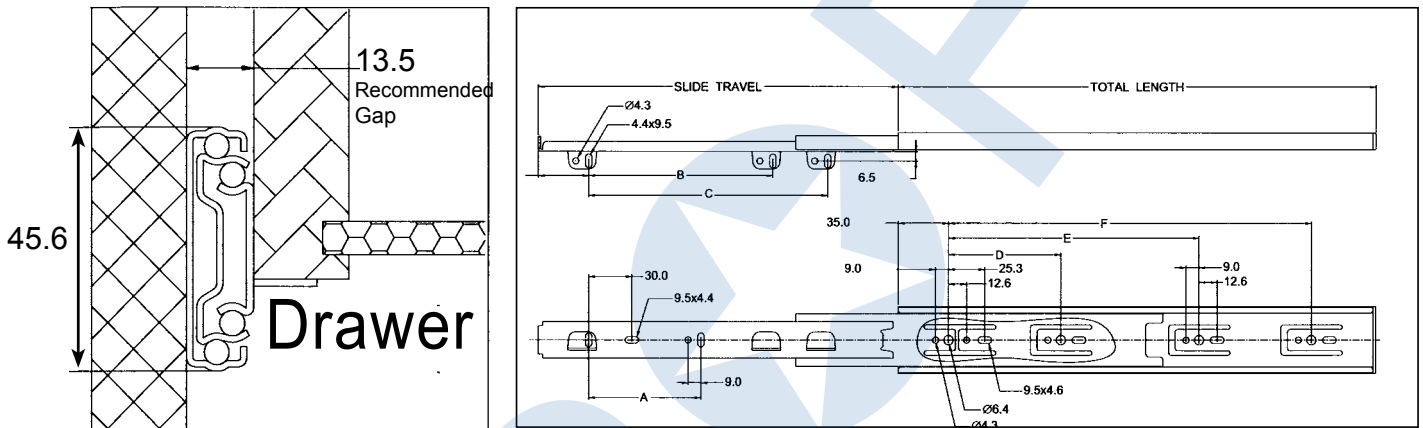

**Soft Closing Ball Bearing (SC-06B)  
Full Extension Slides (Bottom Mounted)**

**King Slide®**

Size	Slide travel	A	B	C	D	E	F
300	285	-	-	224	96	-	-
350	345	-	128	288	128	-	-
400	400	-	128	256	128	192	-
450	450	-	128	320	128	256	-
500	500	128	224	352	128	256	-
550	550	128	256	384	128	224	320
600	600	128	288	416	128	224	384