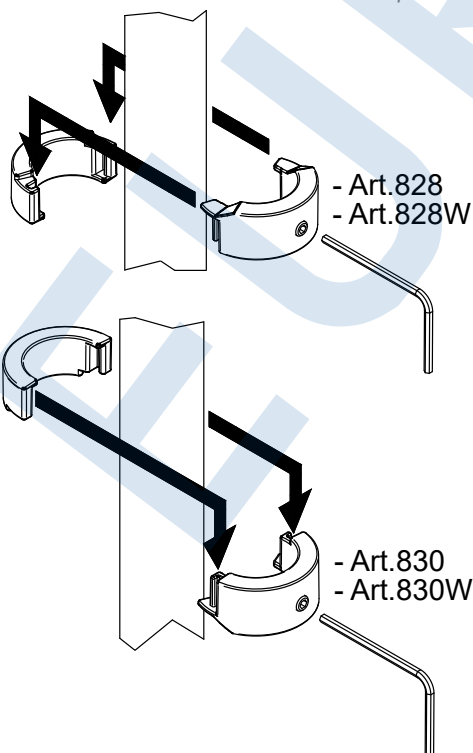

1

Posizionare il componente (A) al centro della base del mobile e fissarlo con le viti in dotazione.
Position component (A) to the centre of the units base, then fix with the screws supplied.

2

Fissare la piastra superiore (G) al centro del tetto del mobile, in corrispondenza della piastra di base, utilizzando le viti in dotazione.
Fix top plate (G) to the top of the furniture, in the middle, correspondent to the base plate, using supplied screws.

3

Infilare il perno (H) nel primo foro in basso del tubo (B) fino a battuta.
Insert the pin (H) into the lower hole of the pole (B) until it stops.

4

Inserire la copertura (C) nel tubo (B).
Insert the base cover (C) in the pole (B).

Corner Cupboard Solutions (WLS-270CTR / WLS-270DTR)

EUROFIT®

5

Inserire i cesti nel tubo.
Insert the baskets in the pole.

6

Inserire il raccordo telescopico.
Insert the telescopic connection.

7

Inserire il tubo (B) nella sede del disco base (A).
Insert the pole (B) in the base plate (A).

8

Sollevare il raccordo telescopico (F) fino ad accoppiarsi con il disco sul top (G).
Lift the telescopic connection (F) until it mates with the top plate (G).

9

Sollevare i cesti e posizionare i semi-anelli di bloccaggio (D) sotto al cesto, rispettando il senso di montaggio come in figura a seconda del modello di prodotto acquistato.
Lift up the baskets and place the locking half-rings (D) respecting the mounting directions shown in pictures, depending on the purchased product.