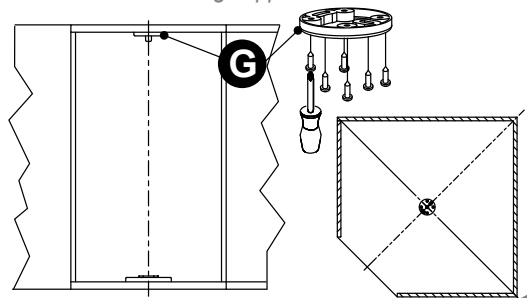

Corner Cupboard Solutions (WLS-270CTR / WLS-270DTR)

EUROFIT®

Contenuto della confezione BOX CONTENT

- A** DISCO BASE
BASE PLATE
- B** TUBO
POLE
- C** COPPERTURA BASE
BASE COVER
- D** SEMI-ANELLI DI BLOCCAGGIO
LOCKING HALF-RINGS
- E** CESTI O RIPIANI
BASKET OR SHIELFS
- F** RACCORDO TELESCOPICO
TELESCOPIC CONNECTION
- G** PIASTRA SUPERIORE
TOP PLATE

1

Posizionare il componente (A) al centro della base del mobile e fissarlo con le viti in dotazione.
Position component (A) to the centre of the units base, then fix with the screws supplied.

2

Fissare la piastra superiore (G) al centro del tetto del mobile, in corrispondenza della piastra di base, utilizzando le viti in dotazione.
Fix top plate (G) to the top of the furniture, in the middle, correspondent to the base plate, using supplied screws.

3

Infilare il perno (H) nel primo foro in basso del tubo (B) fino a battuta.
Insert the pin (H) into the lower hole of the pole (B) until it stops.

4

Inserire la copertura (C) nel tubo (B).
Insert the base cover (C) in the pole (B).