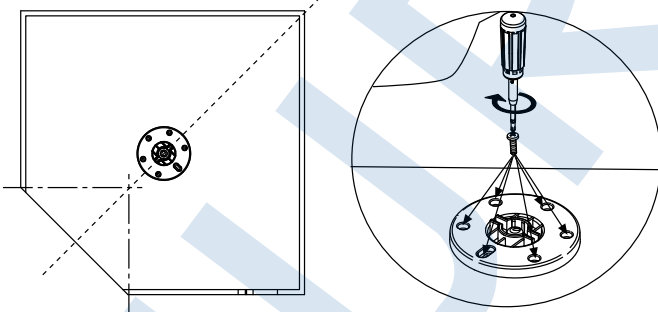

Corner Cupboard Solutions (WLS-270CTR / WLS-270DTR)

EUROFIT®

Contenuto della confezione BOX CONTENT

- A** DISCO BASE
BASE PLATE
- B** TUBO
POLE
- C** COPPERTURA BASE
BASE COVER
- D** SEMI-ANELLI DI BLOCCAGGIO
LOCKING HALF-RINGS
- E** CESTI O RIPIANI
BASKET OR SHIELFS
- F** RACCORDO TELESCOPICO
TELESCOPIC CONNECTION
- G** PIASTRA SUPERIORE
TOP PLATE

1

Posizionare il componente (A) al centro della base del mobile e fissarlo con le viti in dotazione.
Position component (A) to the centre of the units base, then fix with the screws supplied.

2

Fissare la piastra superiore (G) al centro del tetto del mobile, in corrispondenza della piastra di base, utilizzando le viti in dotazione.
Fix top plate (G) to the top of the furniture, in the middle, correspondent to the base plate, using supplied screws.

3

Infilare il perno (H) nel primo foro in basso del tubo (B) fino a battuta.
Insert the pin (H) into the lower hole of the pole (B) until it stops.

4

Inserire la copertura (C) nel tubo (B).
Insert the base cover (C) in the pole (B).