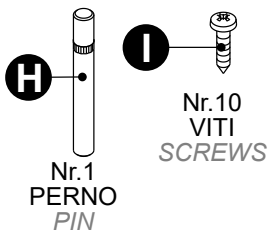

Corner Cupboard Solutions (WLS-270CTR / WLS-270DTR)

EUROFIT®

Contenuto della confezione BOX CONTENT

- A** DISCO BASE
BASE PLATE
- B** TUBO
POLE
- C** COPPERTURA BASE
BASE COVER
- D** SEMI-ANELLI DI BLOCCAGGIO
LOCKING HALF-RINGS
- E** CESTI O RIPIANI
BASKET OR SHIELFS
- F** RACCORDO TELESCOPICO
TELESCOPIC CONNECTION
- G** PIASTRA SUPERIORE
TOP PLATE

1

Posizionare il componente (A) al centro della base del mobile e fissarlo con le viti in dotazione.
Position component (A) to the centre of the units base, then fix with the screws supplied.

2

Fissare la piastra superiore (G) al centro del tetto del mobile, in corrispondenza della piastra di base, utilizzando le viti in dotazione.
Fix top plate (G) to the top of the furniture, in the middle, correspondent to the base plate, using supplied screws.

3

Infilare il perno (H) nel primo foro in basso del tubo (B) fino a battuta.
Insert the pin (H) into the lower hole of the pole (B) until it stops.

4

Inserire la copertura (C) nel tubo (B).
Insert the base cover (C) in the pole (B).

8

Sollevare il raccordo telescopico (F) fino ad accoppiarsi con il disco sul top (G).
Lift the telescopic connection (F) until it mates with the top plate (G).

9

Sollevare i cesti e posizionare i semi-anelli di bloccaggio (D) sotto al cesto, rispettando il senso di montaggio come in figura a seconda del modello di prodotto acquistato.
Lift up the baskets and place the locking half-rings (D) respecting the mounting directions shown in pictures, depending on the purchased product.