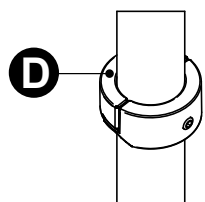

1

Posizionare il componente (A) al centro della base del mobile e fissarlo con le viti in dotazione.
Position component (A) to the centre of the units base, then fix with the screws supplied.

2

Fissare la piastra superiore (G) al centro del tetto del mobile, in corrispondenza della piastra di base, utilizzando le viti in dotazione.
Fix top plate (G) to the top of the furniture, in the middle, correspondent to the base plate, using supplied screws.

3

Infilare il perno (H) nel primo foro in basso del tubo (B) fino a battuta.
Insert the pin (H) into the lower hole of the pole (B) until it stops.

4

Inserire la copertura (C) nel tubo (B).
Insert the base cover (C) in the pole (B).

Corner Cupboard Solutions (WLS-270CTR / WLS-270DTR)

EUROFIT®

5

Inserire i cesti nel tubo.
Insert the baskets in the pole.

6

Inserire il raccordo telescopico.
Insert the telescopic connection.

7

Inserire il tubo (B) nella sede del disco base (A).
Insert the pole (B) in the base plate (A).

8

Sollevare il raccordo telescopico (F) fino ad accoppiarsi con il disco sul top (G).
Lift the telescopic connection (F) until it mates with the top plate (G).

9

Sollevare i cesti e posizionare i semi-anelli di bloccaggio (D) sotto al cesto, rispettando il senso di montaggio come in figura a seconda del modello di prodotto acquistato.
Lift up the baskets and place the locking half-rings (D) respecting the mounting directions shown in pictures, depending on the purchased product.