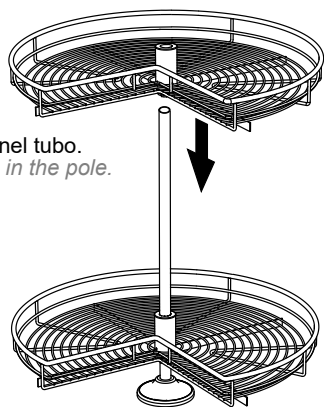

1

Posizionare il componente (A) al centro della base del mobile e fissarlo con le viti in dotazione.
Position component (A) to the centre of the units base, then fix with the screws supplied.

2

Fissare la piastra superiore (G) al centro del tetto del mobile, in corrispondenza della piastra di base, utilizzando le viti in dotazione.
Fix top plate (G) to the top of the furniture, in the middle, correspondent to the base plate, using supplied screws.

3

Infilare il perno (H) nel primo foro in basso del tubo (B) fino a battuta.
Insert the pin (H) into the lower hole of the pole (B) until it stops.

4

Inserire la copertura (C) nel tubo (B).
Insert the base cover (C) in the pole (B).

Corner Cupboard Solutions (WLS-270CTR / WLS-270DTR)

EUROFIT®

5

Inserire i cesti nel tubo.
Insert the baskets in the pole.

6

Inserire il raccordo telescopico.
Insert the telescopic connection.

7

Inserire il tubo (B) nella sede del disco base (A).
Insert the pole (B) in the base plate (A).

8

Sollevare il raccordo telescopico (F) fino ad accoppiarsi con il disco sul top (G).
Lift the telescopic connection (F) until it mates with the top plate (G).

9

Sollevare i cesti e posizionare i semi-anelli di bloccaggio (D) sotto al cesto, rispettando il senso di montaggio come in figura a seconda del modello di prodotto acquistato.
Lift up the baskets and place the locking half-rings (D) respecting the mounting directions shown in pictures, depending on the purchased product.