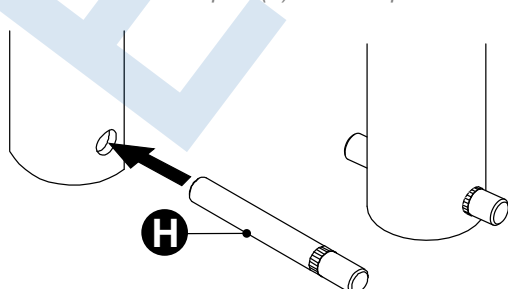

Corner Cupboard Solutions (WLS-270CTR / WLS-270DTR)

EUROFIT®

Contenuto della confezione BOX CONTENT

- A** DISCO BASE
BASE PLATE
- B** TUBO
POLE
- C** COPPERTURA BASE
BASE COVER
- D** SEMI-ANELLI DI BLOCCAGGIO
LOCKING HALF-RINGS
- E** CESTI O RIPIANI
BASKET OR SHIELFS
- F** RACCORDO TELESCOPICO
TELESCOPIC CONNECTION
- G** PIASTRA SUPERIORE
TOP PLATE

1

Posizionare il componente (A) al centro della base del mobile e fissarlo con le viti in dotazione.
Position component (A) to the centre of the units base, then fix with the screws supplied.

2

Fissare la piastra superiore (G) al centro del tetto del mobile, in corrispondenza della piastra di base, utilizzando le viti in dotazione.
Fix top plate (G) to the top of the furniture, in the middle, correspondent to the base plate, using supplied screws.

3

Infilare il perno (H) nel primo foro in basso del tubo (B) fino a battuta.
Insert the pin (H) into the lower hole of the pole (B) until it stops.

4

Inserire la copertura (C) nel tubo (B).
Insert the base cover (C) in the pole (B).

8

Sollevare il raccordo telescopico (F) fino ad accoppiarsi con il disco sul top (G).
Lift the telescopic connection (F) until it mates with the top plate (G).

9

Sollevare i cesti e posizionare i semi-anelli di bloccaggio (D) sotto al cesto, rispettando il senso di montaggio come in figura a seconda del modello di prodotto acquistato.
Lift up the baskets and place the locking half-rings (D) respecting the mounting directions shown in pictures, depending on the purchased product.