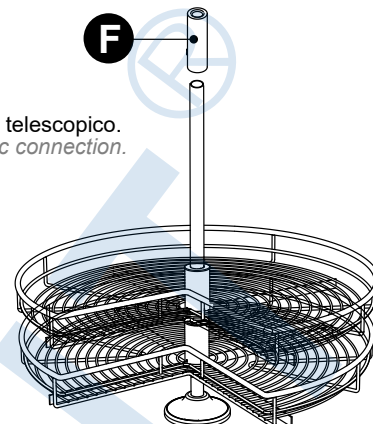

1

Posizionare il componente (A) al centro della base del mobile e fissarlo con le viti in dotazione.
Position component (A) to the centre of the units base, then fix with the screws supplied.

2

Fissare la piastra superiore (G) al centro del tetto del mobile, in corrispondenza della piastra di base, utilizzando le viti in dotazione.
Fix top plate (G) to the top of the furniture, in the middle, correspondent to the base plate, using supplied screws.

3

Infilare il perno (H) nel primo foro in basso del tubo (B) fino a battuta.
Insert the pin (H) into the lower hole of the pole (B) until it stops.

4

Inserire la copertura (C) nel tubo (B).
Insert the base cover (C) in the pole (B).

Corner Cupboard Solutions (WLS-270CTR / WLS-270DTR)

EUROFIT®

5

Inserire i cesti nel tubo.
Insert the baskets in the pole.

6

Inserire il raccordo telescopico.
Insert the telescopic connection.

7

Inserire il tubo (B) nella sede del disco base (A).
Insert the pole (B) in the base plate (A).

8

Sollevare il raccordo telescopico (F) fino ad accoppiarsi con il disco sul top (G).
Lift the telescopic connection (F) until it mates with the top plate (G).

9

Sollevare i cesti e posizionare i semi-anelli di bloccaggio (D) sotto al cesto, rispettando il senso di montaggio come in figura a seconda del modello di prodotto acquistato.
Lift up the baskets and place the locking half-rings (D) respecting the mounting directions shown in pictures, depending on the purchased product.