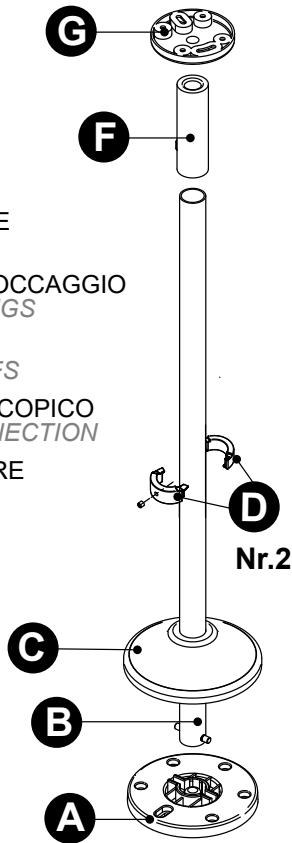

Corner Cupboard Solutions (WLS-270CTR / WLS-270DTR)

EUROFIT®

Contenuto della confezione BOX CONTENT

- A** DISCO BASE
BASE PLATE
- B** TUBO
POLE
- C** COPPERTURA BASE
BASE COVER
- D** SEMI-ANELLI DI BLOCCAGGIO
LOCKING HALF-RINGS
- E** CESTI O RIPIANI
BASKET OR SHIELFS
- F** RACCORDO TELESCOPICO
TELESCOPIC CONNECTION
- G** PIASTRA SUPERIORE
TOP PLATE

1

Posizionare il componente (A) al centro della base del mobile e fissarlo con le viti in dotazione.
Position component (A) to the centre of the units base, then fix with the screws supplied.

2

Fissare la piastra superiore (G) al centro del tetto del mobile, in corrispondenza della piastra di base, utilizzando le viti in dotazione.
Fix top plate (G) to the top of the furniture, in the middle, correspondent to the base plate, using supplied screws.

3

Infilare il perno (H) nel primo foro in basso del tubo (B) fino a battuta.
Insert the pin (H) into the lower hole of the pole (B) until it stops.

4

Inserire la copertura (C) nel tubo (B).
Insert the base cover (C) in the pole (B).

Corner Cupboard Solutions (WLS-270CTR / WLS-270DTR)

EUROFIT®

5

Inserire i cesti nel tubo.
Insert the baskets in the pole.

6

Inserire il raccordo telescopico.
Insert the telescopic connection.

7

Inserire il tubo (B) nella sede del disco base (A).
Insert the pole (B) in the base plate (A).