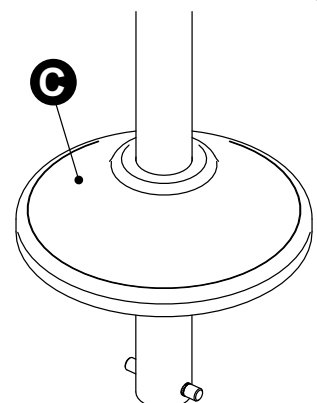

Corner Cupboard Solutions (WLS-270CTR / WLS-270DTR)

EUROFIT®

Contenuto della confezione BOX CONTENT

- A** DISCO BASE
BASE PLATE
- B** TUBO
POLE
- C** COPPERTURA BASE
BASE COVER
- D** SEMI-ANELLI DI BLOCCAGGIO
LOCKING HALF-RINGS
- E** CESTI O RIPIANI
BASKET OR SHIELFS
- F** RACCORDO TELESCOPICO
TELESCOPIC CONNECTION
- G** PIASTRA SUPERIORE
TOP PLATE

1

Posizionare il componente (A) al centro della base del mobile e fissarlo con le viti in dotazione.
Position component (A) to the centre of the units base, then fix with the screws supplied.

2

Fissare la piastra superiore (G) al centro del tetto del mobile, in corrispondenza della piastra di base, utilizzando le viti in dotazione.
Fix top plate (G) to the top of the furniture, in the middle, correspondent to the base plate, using supplied screws.

3

Infilare il perno (H) nel primo foro in basso del tubo (B) fino a battuta.
Insert the pin (H) into the lower hole of the pole (B) until it stops.

4

Inserire la copertura (C) nel tubo (B).
Insert the base cover (C) in the pole (B).