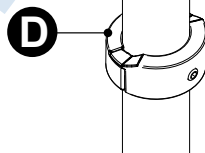

3

Infilare il perno (H) nel primo foro in basso del tubo (B) fino a battuta.
Insert the pin (H) into the lower hole of the pole (B) until it stops.

4

Inserire la copertura (C) nel tubo (B).
Insert the base cover (C) in the pole (B).

Corner Cupboard Solutions (WLS-270CTR / WLS-270DTR)

EUROFIT®

5

Inserire i cesti nel tubo.
Insert the baskets in the pole.

6

Inserire il raccordo telescopico.
Insert the telescopic connection.

7

Inserire il tubo (B) nella sede del disco base (A).
Insert the pole (B) in the base plate (A).

8

Sollevare il raccordo telescopico (F) fino ad accoppiarsi con il disco sul top (G).
Lift the telescopic connection (F) until it mates with the top plate (G).

9

Sollevare i cesti e posizionare i semi-anelli di bloccaggio (D) sotto al cesto, rispettando il senso di montaggio come in figura a seconda del modello di prodotto acquistato.
Lift up the baskets and place the locking half-rings (D) respecting the mounting directions shown in pictures, depending on the purchased product.