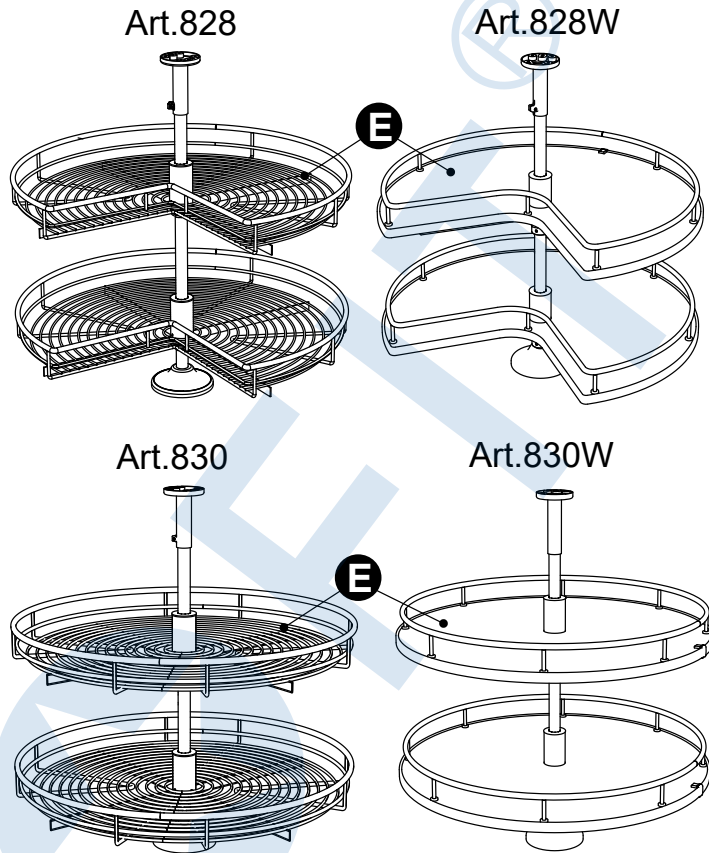

Corner Cupboard Solutions (WLS-270CTR / WLS-270DTR)

EUROFIT®

Contenuto della confezione BOX CONTENT

- A** DISCO BASE
BASE PLATE
- B** TUBO
POLE
- C** COPPERTURA BASE
BASE COVER
- D** SEMI-ANELLI DI BLOCCAGGIO
LOCKING HALF-RINGS
- E** CESTI O RIPIANI
BASKET OR SHIELFS
- F** RACCORDO TELESCOPICO
TELESCOPIC CONNECTION
- G** PIASTRA SUPERIORE
TOP PLATE

1

Posizionare il componente (A) al centro della base del mobile e fissarlo con le viti in dotazione.
Position component (A) to the centre of the units base, then fix with the screws supplied.

2

Fissare la piastra superiore (G) al centro del tetto del mobile, in corrispondenza della piastra di base, utilizzando le viti in dotazione.
Fix top plate (G) to the top of the furniture, in the middle, correspondent to the base plate, using supplied screws.

3

Infilare il perno (H) nel primo foro in basso del tubo (B) fino a battuta.
Insert the pin (H) into the lower hole of the pole (B) until it stops.

4

Inserire la copertura (C) nel tubo (B).
Insert the base cover (C) in the pole (B).

8

Sollevare il raccordo telescopico (F) fino ad accoppiarsi con il disco sul top (G).
Lift the telescopic connection (F) until it mates with the top plate (G).

9

Sollevare i cesti e posizionare i semi-anelli di bloccaggio (D) sotto al cesto, rispettando il senso di montaggio come in figura a seconda del modello di prodotto acquistato.
Lift up the baskets and place the locking half-rings (D) respecting the mounting directions shown in pictures, depending on the purchased product.