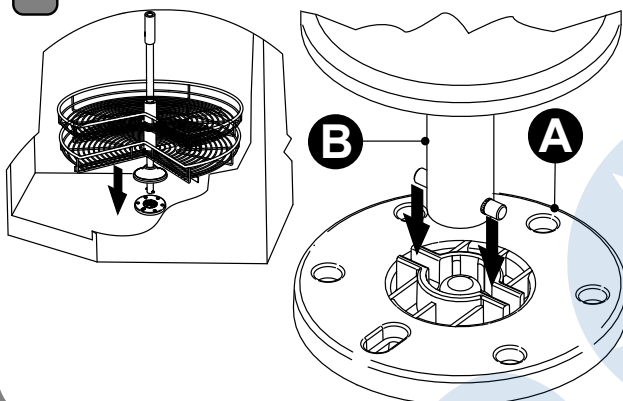

1

Posizionare il componente (A) al centro della base del mobile e fissarlo con le viti in dotazione.
Position component (A) to the centre of the units base, then fix with the screws supplied.

2

Fissare la piastra superiore (G) al centro del tetto del mobile, in corrispondenza della piastra di base, utilizzando le viti in dotazione.
Fix top plate (G) to the top of the furniture, in the middle, correspondent to the base plate, using supplied screws.

3

Infilare il perno (H) nel primo foro in basso del tubo (B) fino a battuta.
Insert the pin (H) into the lower hole of the pole (B) until it stops.

4

Inserire la copertura (C) nel tubo (B).
Insert the base cover (C) in the pole (B).

Corner Cupboard Solutions (WLS-270CTR / WLS-270DTR)

EUROFIT®

5

Inserire i cesti nel tubo.
Insert the baskets in the pole.

6

Inserire il raccordo telescopico.
Insert the telescopic connection.

7

Inserire il tubo (B) nella sede del disco base (A).
Insert the pole (B) in the base plate (A).

8

Sollevare il raccordo telescopico (F) fino ad accoppiarsi con il disco sul top (G).
Lift the telescopic connection (F) until it mates with the top plate (G).

9

Sollevare i cesti e posizionare i semi-anelli di bloccaggio (D) sotto al cesto, rispettando il senso di montaggio come in figura a seconda del modello di prodotto acquistato.
Lift up the baskets and place the locking half-rings (D) respecting the mounting directions shown in pictures, depending on the purchased product.