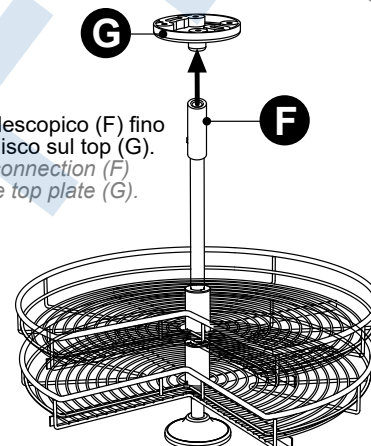

1

Posizionare il componente (A) al centro della base del mobile e fissarlo con le viti in dotazione.
Position component (A) to the centre of the units base, then fix with the screws supplied.

2

Fissare la piastra superiore (G) al centro del tetto del mobile, in corrispondenza della piastra di base, utilizzando le viti in dotazione.
Fix top plate (G) to the top of the furniture, in the middle, correspondent to the base plate, using supplied screws.

3

Infilare il perno (H) nel primo foro in basso del tubo (B) fino a battuta.
Insert the pin (H) into the lower hole of the pole (B) until it stops.

4

Inserire la copertura (C) nel tubo (B).
Insert the base cover (C) in the pole (B).

Corner Cupboard Solutions (WLS-270CTR / WLS-270DTR)

EUROFIT®

5

Inserire i cesti nel tubo.
Insert the baskets in the pole.

6

Inserire il raccordo telescopico.
Insert the telescopic connection.

7

Inserire il tubo (B) nella sede del disco base (A).
Insert the pole (B) in the base plate (A).

8

Sollevare il raccordo telescopico (F) fino ad accoppiarsi con il disco sul top (G).
Lift the telescopic connection (F) until it mates with the top plate (G).

9

Sollevare i cesti e posizionare i semi-anelli di bloccaggio (D) sotto al cesto, rispettando il senso di montaggio come in figura a seconda del modello di prodotto acquistato.
Lift up the baskets and place the locking half-rings (D) respecting the mounting directions shown in pictures, depending on the purchased product.