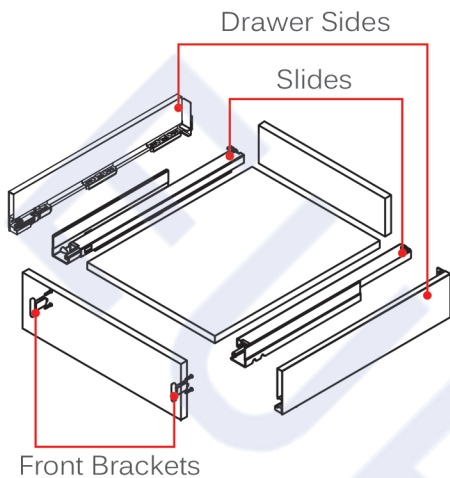

### King Slide Soft Closing Black Slim Drawer System 97 / 138 / 185 / 249mm Height

Load Capacity: 40kg or 70kg      Colour: Black

Item No.	H	Weight	Drawer Length
SC-60-400M-BLACK-40KG	97	40kg	400
SC-60-450M-BLACK-40KG	97	40kg	450
SC-60-500M-BLACK-40KG	97	40kg	500
SC-60-450M-BLACK-70KG	97	70kg	450
SC-60-500M-BLACK-70KG	97	70kg	500

SC-60-400B-BLACK-40KG	138	40kg	400
SC-60-450B-BLACK-40KG	138	40kg	450
SC-60-500B-BLACK-40KG	138	40kg	500

SC-60-450B-BLACK-70KG	138	70kg	450
SC-60-500B-BLACK-70KG	138	70kg	500

SC-60-400D-BLACK-40KG	138	40kg	400
SC-60-450D-BLACK-40KG	138	40kg	450
SC-60-500D-BLACK-40KG	138	40kg	500