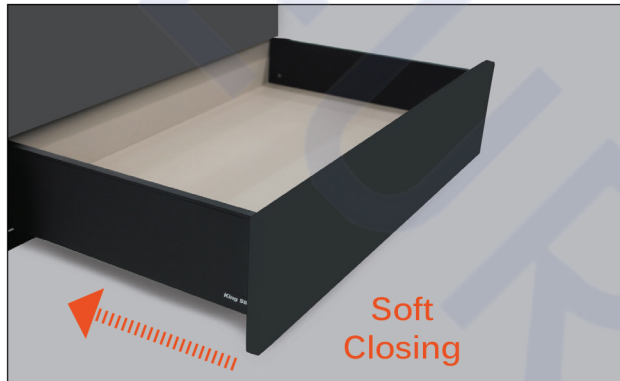

### King Slide Soft Closing Black Slim Drawer System 97 / 138 / 185 / 249mm Height

Load Capacity: 40kg or 70kg      Colour: Black

Item No.	H	Weight	Drawer Length
SC-60-400M-BLACK-40KG	97	40kg	400
SC-60-450M-BLACK-40KG	97	40kg	450
SC-60-500M-BLACK-40KG	97	40kg	500
SC-60-450M-BLACK-70KG	97	70kg	450
SC-60-500M-BLACK-70KG	97	70kg	500

SC-60-400B-BLACK-40KG	138	40kg	400
SC-60-450B-BLACK-40KG	138	40kg	450
SC-60-500B-BLACK-40KG	138	40kg	500

SC-60-450B-BLACK-70KG	138	70kg	450
SC-60-500B-BLACK-70KG	138	70kg	500

SC-60-400D-BLACK-40KG	138	40kg	400
SC-60-450D-BLACK-40KG	138	40kg	450
SC-60-500D-BLACK-40KG	138	40kg	500

SC-60-450D-BLACK-70KG	138	70kg	450
SC-60-500D-BLACK-70KG	138	70kg	500

SC-60-400E-BLACK-40KG	138	40kg	400
SC-60-450E-BLACK-40KG	138	40kg	450
SC-60-500E-BLACK-40KG	138	40kg	500

SC-60-450E-BLACK-70KG	138	70kg	450
SC-60-500E-BLACK-70KG	138	70kg	500