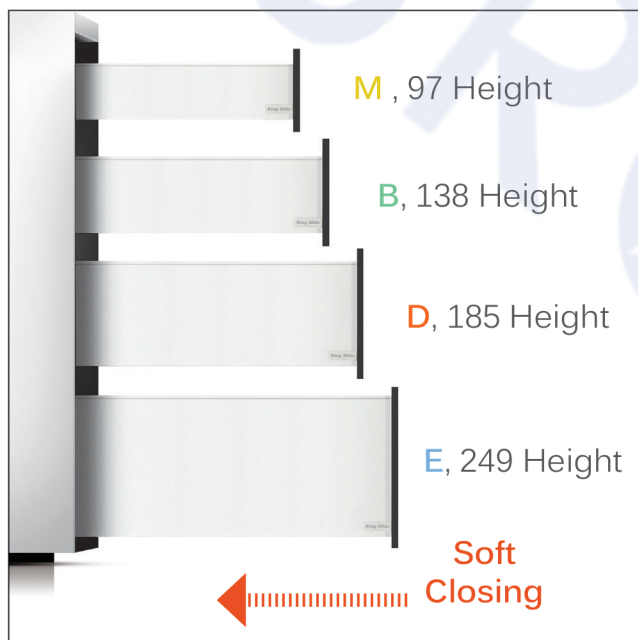

### King Slide Soft Closing White Slim Drawer System 97 / 138 / 185 / 249mm Height

Load Capacity: 40kg or 70kg      Colour: White

Item No.	H	Weight	Drawer Length
SC-60-270M-WHITE-40KG	97	40kg	270
SC-60-350M-WHITE-40KG	97	40kg	350
SC-60-400M-WHITE-40KG	97	40kg	400
SC-60-450M-WHITE-40KG	97	40kg	450
SC-60-500M-WHITE-40KG	97	40kg	500
SC-60-550M-WHITE-40KG	97	40kg	550
SC-60-450M-WHITE-70KG	97	70kg	450
SC-60-500M-WHITE-70KG	97	70kg	500
SC-60-550M-WHITE-70KG	97	70kg	550
SC-60-270B-WHITE-40KG	138	40kg	270
SC-60-350B-WHITE-40KG	138	40kg	350
SC-60-400B-WHITE-40KG	138	40kg	400
SC-60-450B-WHITE-40KG	138	40kg	450
SC-60-500B-WHITE-40KG	138	40kg	500
SC-60-450B-WHITE-70KG	138	70kg	450
SC-60-500B-WHITE-70KG	138	70kg	500
SC-60-550B-WHITE-70KG	138	70kg	550
SC-60-350D-WHITE-40KG	185	40kg	350
SC-60-400D-WHITE-40KG	185	40kg	400
SC-60-450D-WHITE-40KG	185	40kg	450
SC-60-500D-WHITE-40KG	185	40kg	500
SC-60-450D-WHITE-70KG	185	70kg	450
SC-60-500D-WHITE-70KG	185	70kg	500
SC-60-550D-WHITE-70KG	185	70kg	550
SC-60-350E-WHITE-40KG	249	40kg	350
SC-60-400E-WHITE-40KG	249	40kg	400
SC-60-450E-WHITE-40KG	249	40kg	450
SC-60-500E-WHITE-40KG	249	40kg	500
SC-60-450E-WHITE-70KG	249	70kg	450
SC-60-500E-WHITE-70KG	249	70kg	500
SC-60-550E-WHITE-70KG	249	70kg	550