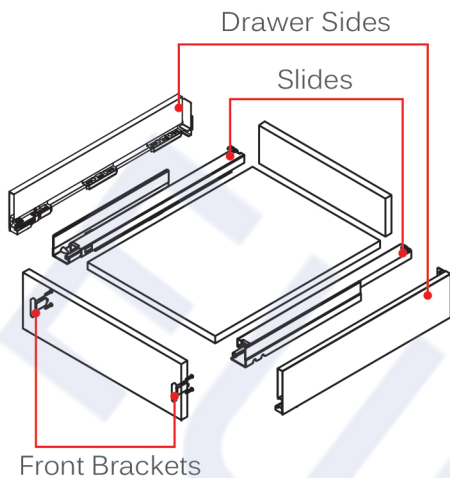

### King Slide Soft Closing White Slim Drawer System 97 / 138 / 185 / 249mm Height

Load Capacity: 40kg or 70kg      Colour: White

Item No.	H	Weight	Drawer Length
SC-60-270M-WHITE-40KG	97	40kg	270
SC-60-350M-WHITE-40KG	97	40kg	350
SC-60-400M-WHITE-40KG	97	40kg	400
SC-60-450M-WHITE-40KG	97	40kg	450
SC-60-500M-WHITE-40KG	97	40kg	500
SC-60-550M-WHITE-40KG	97	40kg	550
SC-60-450M-WHITE-70KG	97	70kg	450
SC-60-500M-WHITE-70KG	97	70kg	500
SC-60-550M-WHITE-70KG	97	70kg	550
SC-60-270B-WHITE-40KG	138	40kg	270
SC-60-350B-WHITE-40KG	138	40kg	350
SC-60-400B-WHITE-40KG	138	40kg	400
SC-60-450B-WHITE-40KG	138	40kg	450
SC-60-500B-WHITE-40KG	138	40kg	500
SC-60-450B-WHITE-70KG	138	70kg	450
SC-60-500B-WHITE-70KG	138	70kg	500
SC-60-550B-WHITE-70KG	138	70kg	550
SC-60-350D-WHITE-40KG	185	40kg	350
SC-60-400D-WHITE-40KG	185	40kg	400
SC-60-450D-WHITE-40KG	185	40kg	450
SC-60-500D-WHITE-40KG	185	40kg	500
SC-60-450D-WHITE-70KG	185	70kg	450
SC-60-500D-WHITE-70KG	185	70kg	500
SC-60-550D-WHITE-70KG	185	70kg	550
SC-60-350E-WHITE-40KG	249	40kg	350
SC-60-400E-WHITE-40KG	249	40kg	400
SC-60-450E-WHITE-40KG	249	40kg	450
SC-60-500E-WHITE-40KG	249	40kg	500
SC-60-450E-WHITE-70KG	249	70kg	450
SC-60-500E-WHITE-70KG	249	70kg	500
SC-60-550E-WHITE-70KG	249	70kg	550