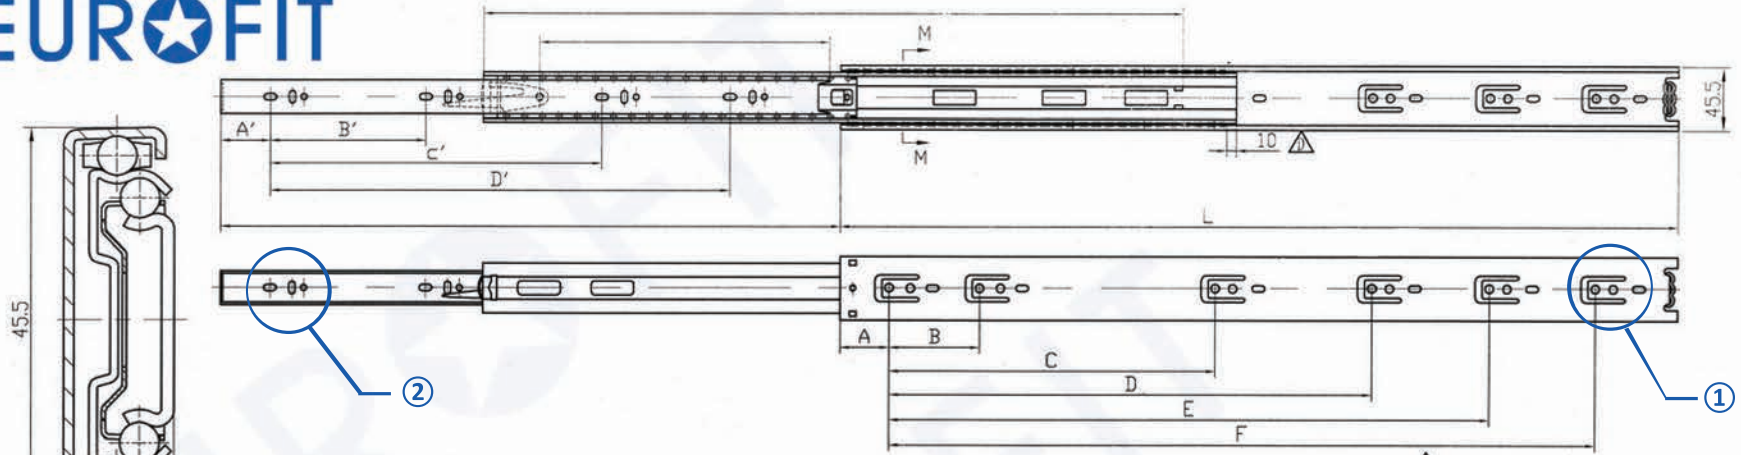

Standard Ball Bearing Full Extension Slides

RB-01

EUROFIT

L	A	B	C	D	E	F	A'	B'	C'	D'
200	35	96	/	/	/	/	35	123	/	/
250	35	160	/	/	/	/	35	160	/	/
300	35	64	224	/	/	/	35	96	192	/
350	35	64	224	/	/	/	35	128	256	/
400	35	64	224	288	/	/	35	128	320	/
450	35	64	224	352	/	/	35	160	352	/
500	35	64	224	352	416	/	35	192	416	/
550	35	64	224	352	416	/	35	224	448	/
600	35	64	224	352	480	/	35	224	512	/
750	35	64	224	352	480	608	35	288	640	/
800	35	64	224	352	480	672	35	256	512	704

SIZE: (MM)	0-5	>5-30	>30-300	>300-1000	>1000
Tolerance (MM)	±0.1	±0.2	±0.3	±0.5	±0.8