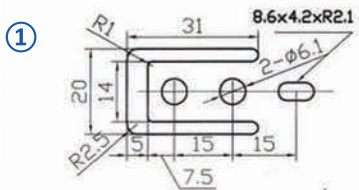

Standard Ball Bearing Full Extension Slides

RB-01

EUROFIT

L	A	B	C	D	E	F	A'	B'	C'	D'
200	35	96	/	/	/	/	35	123	/	/
250	35	160	/	/	/	/	35	160	/	/
300	35	64	224	/	/	/	35	96	192	/
350	35	64	224	/	/	/	35	128	256	/
400	35	64	224	288	/	/	35	128	320	/
450	35	64	224	352	/	/	35	160	352	/
500	35	64	224	352	416	/	35	192	416	/
550	35	64	224	352	416	/	35	224	448	/
600	35	64	224	352	480	/	35	224	512	/
750	35	64	224	352	480	608	35	288	640	/
800	35	64	224	352	480	672	35	256	512	704

SIZE: (MM)	0-5	>5-30	>30-300	>300-1000	>1000
Tolerance (MM)	±0.1	±0.2	±0.3	±0.5	±0.8