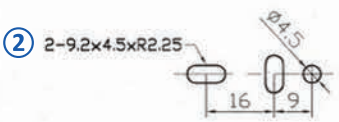

Standard Ball Bearing Full Extension Slides

RB-01

EUROFIT

L	A	B	C	D	E	F	A'	B'	C'	D'
200	35	96	/	/	/	/	35	123	/	/
250	35	160	/	/	/	/	35	160	/	/
300	35	64	224	/	/	/	35	96	192	/
350	35	64	224	/	/	/	35	128	256	/
400	35	64	224	288	/	/	35	128	320	/
450	35	64	224	352	/	/	35	160	352	/
500	35	64	224	352	416	/	35	192	416	/
550	35	64	224	352	416	/	35	224	448	/
600	35	64	224	352	480	/	35	224	512	/
750	35	64	224	352	480	608	35	288	640	/
800	35	64	224	352	480	672	35	256	512	704

SIZE: (MM)	0-5	>5-30	>30-300	>300-1000	>1000
Tolerance (MM)	±0.1	±0.2	±0.3	±0.5	±0.8