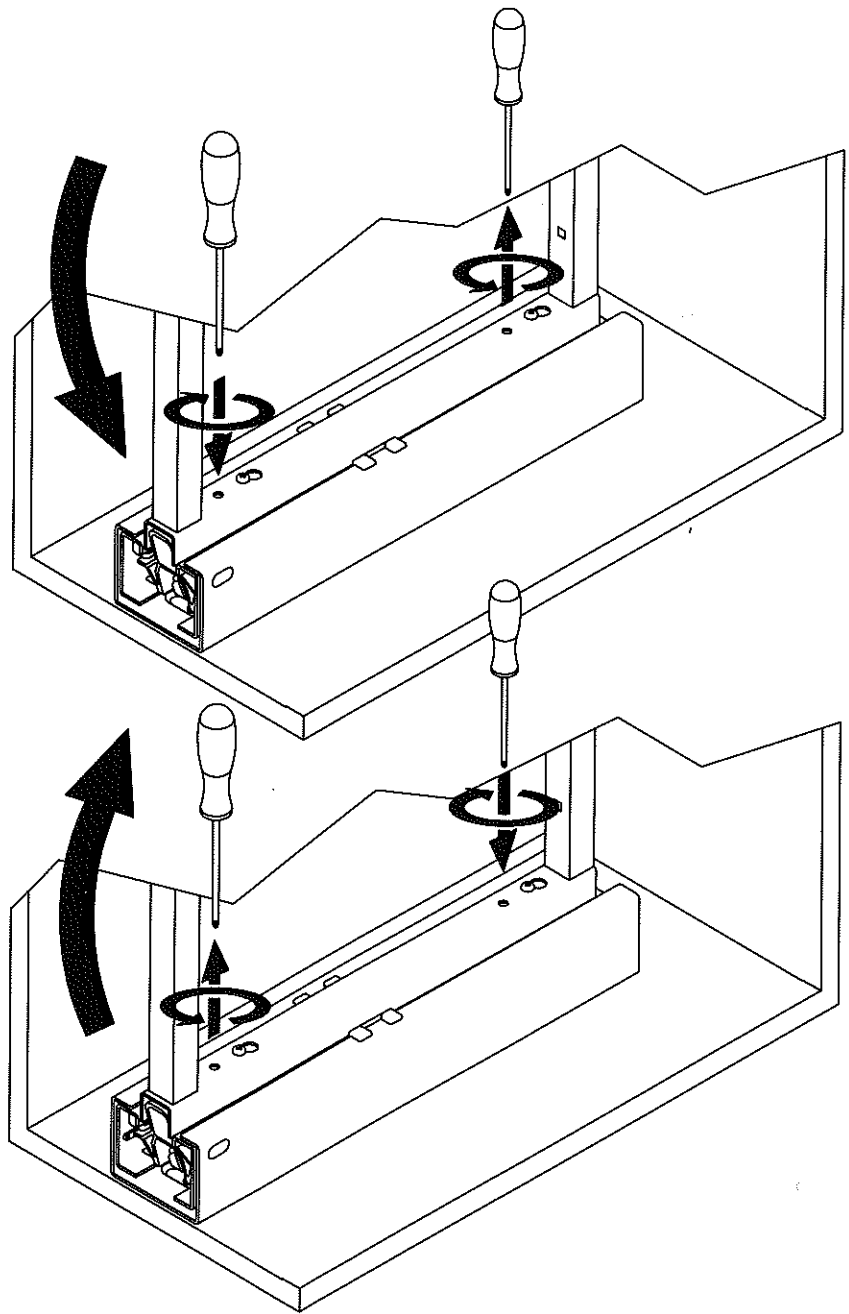

**CESTELLI - Baskets**

Art. 1816 - Wire

Art. 1204W - DeLuxe

Art. 1204E - Ellite

**E' consigliato l'utilizzo di un piedino centrale**  
*We recommend the use of a central foot*

1

Cod.	P [mm]	C [mm]
855 /50	500	225

L [mm]	A [mm]	B [mm]
150	75	58

2

Cod.	P [mm]	D [mm]
850T /50	500	320

L [mm]	C [mm]
150	43

4

5