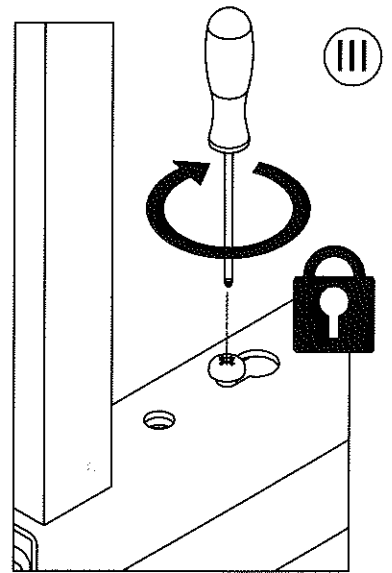

**CESTELLI - Baskets**

Art. 1816 - Wire

Art. 1204W - DeLuxe

Art. 1204E - Ellite

**E' consigliato l'utilizzo di un piedino centrale**  
*We recommend the use of a central foot*

1

Cod.	P [mm]	C [mm]
855 /50	500	225

L [mm]	A [mm]	B [mm]
150	75	58

2

Cod.	P [mm]	D [mm]
850T /50	500	320

L [mm]	C [mm]
150	43

4

5