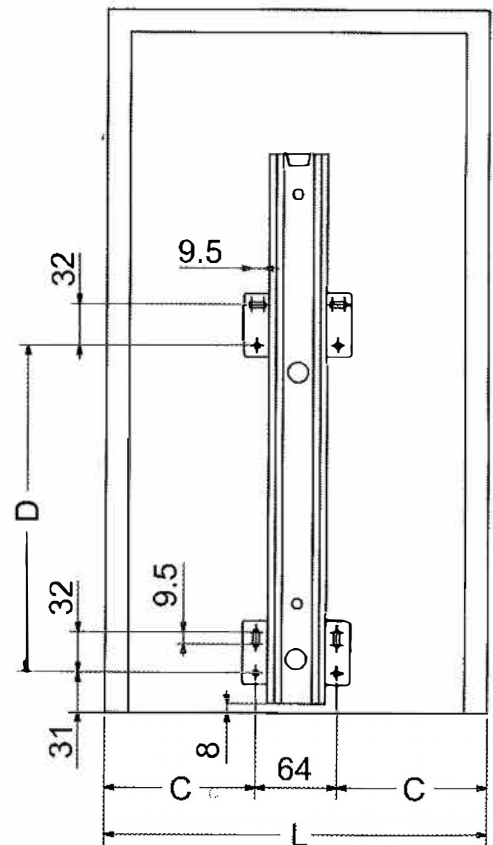

**CESTELLI - Baskets**

Art. 1816 - Wire

Art. 1204W - DeLuxe

Art. 1204E - Ellite

**E' consigliato l'utilizzo di un piedino centrale**  
*We recommend the use of a central foot*

1

Cod.	P [mm]	C [mm]
855 /50	500	225

L [mm]	A [mm]	B [mm]
150	75	58

2

Cod.	P [mm]	D [mm]
850T /50	500	320

L [mm]	C [mm]
150	43

4

5