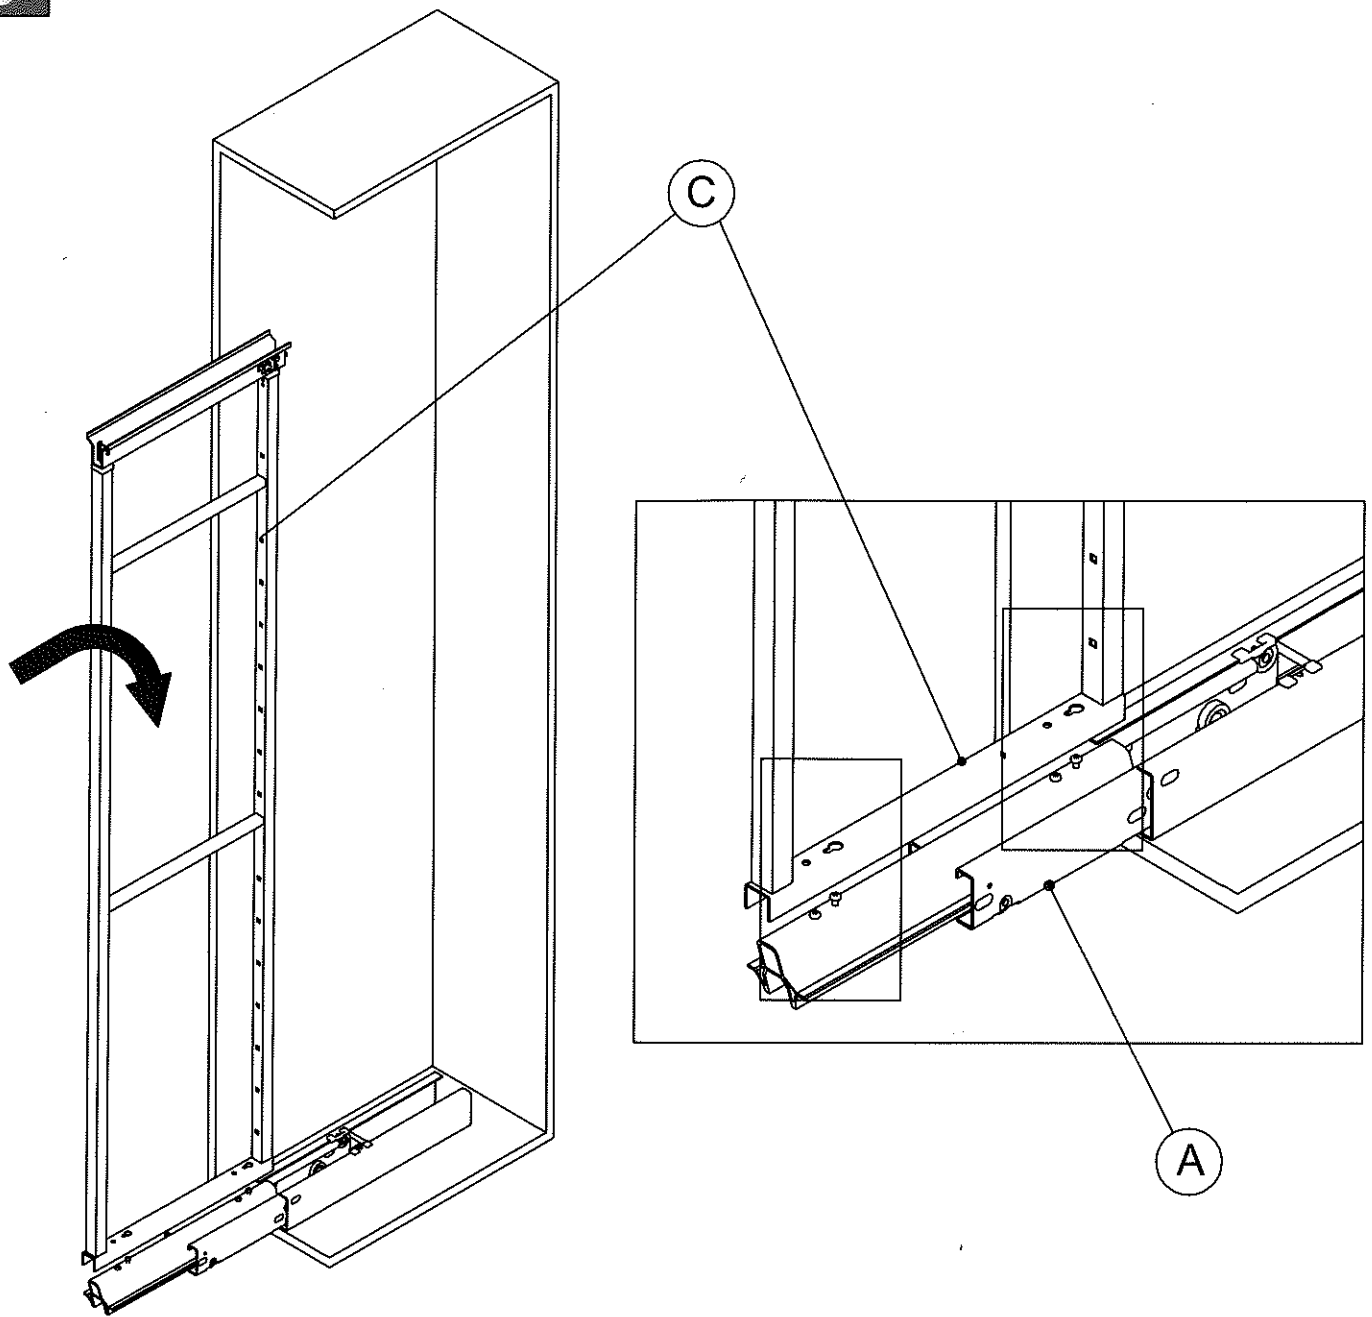

**CESTELLI - Baskets**

Art. 1816 - Wire

Art. 1204W - DeLuxe

Art. 1204E - Ellite

**E' consigliato l'utilizzo di un piedino centrale**  
*We recommend the use of a central foot*

1

Cod.	P [mm]	C [mm]
855 /50	500	225

L [mm]	A [mm]	B [mm]
150	75	58

2

Cod.	P [mm]	D [mm]
850T /50	500	320

L [mm]	C [mm]
150	43

4

5