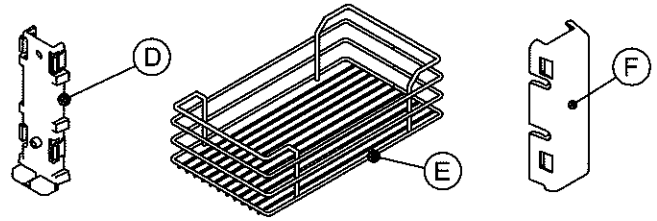

**CESTELLI - Baskets**

Art. 1816 - Wire

Art. 1204W - DeLuxe

Art. 1204E - Ellite

**E' consigliato l'utilizzo di un piedino centrale**  
*We recommend the use of a central foot*

1

Cod.	P [mm]	C [mm]
855 /50	500	225

L [mm]	A [mm]	B [mm]
150	75	58

2

Cod.	P [mm]	D [mm]
850T /50	500	320

L [mm]	C [mm]
150	43

4

5