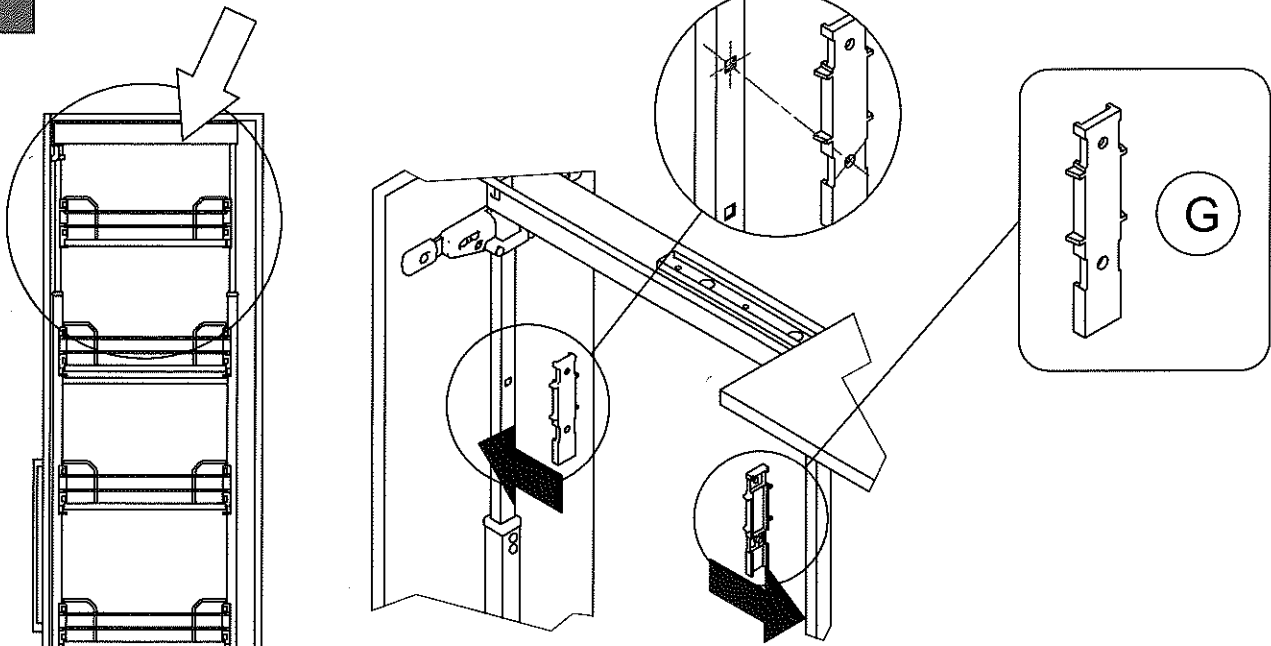

L [mm]	A [mm]	B [mm]
150	75	58

2

Cod.	P [mm]	D [mm]
850T /50	500	320

L [mm]	C [mm]
150	43

4

5

# MONTAGGIO CESTO AGGIUNTIVO - *Additional Basket Assembly*

**a**

**b**

Art. 1816 - Wire

Art. 1204W - DeLuxe

Art. 1204E - Ellite

**c**

Art. 1816 - Wire