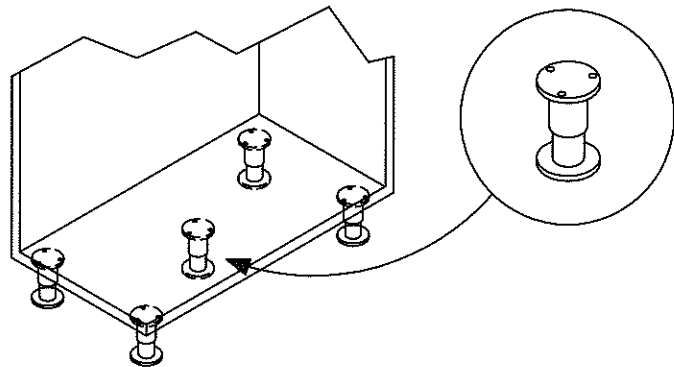

**CESTELLI - Baskets**

Art. 1816 - Wire

Art. 1204W - DeLuxe

Art. 1204E - Ellite

**E' consigliato l'utilizzo di un piedino centrale**  
*We recommend the use of a central foot*

1

Cod.	P [mm]	C [mm]
855 /50	500	225

L [mm]	A [mm]	B [mm]
150	75	58

2

Cod.	P [mm]	D [mm]
850T /50	500	320

L [mm]	C [mm]
150	43

4

5