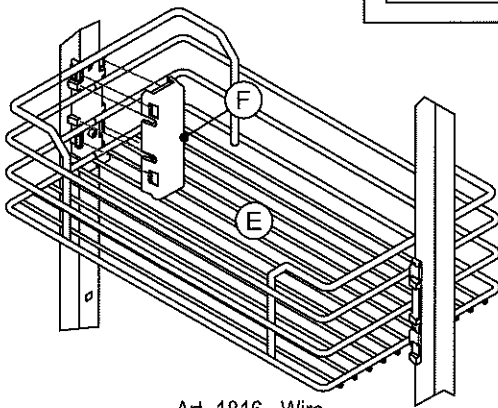

L [mm]	A [mm]	B [mm]
150	75	58

2

Cod.	P [mm]	D [mm]
850T /50	500	320

L [mm]	C [mm]
150	43

4

5

# MONTAGGIO CESTO AGGIUNTIVO - *Additional Basket Assembly*

**a**

**b**

Art. 1816 - Wire

Art. 1204W - DeLuxe

Art. 1204E - Ellite

**c**

Art. 1816 - Wire