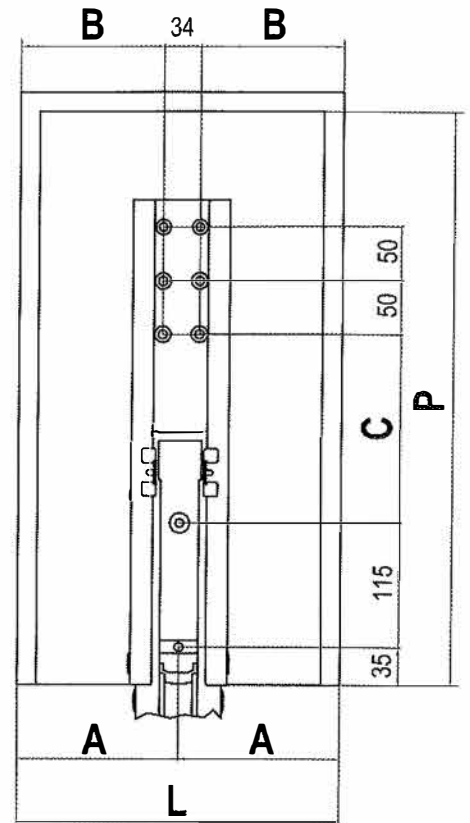

**CESTELLI - Baskets**

Art. 1816 - Wire

Art. 1204W - DeLuxe

Art. 1204E - Ellite

**E' consigliato l'utilizzo di un piedino centrale**  
*We recommend the use of a central foot*

1

Cod.	P [mm]	C [mm]
855 /50	500	225

L [mm]	A [mm]	B [mm]
150	75	58

2

Cod.	P [mm]	D [mm]
850T /50	500	320

L [mm]	C [mm]
150	43

4

5