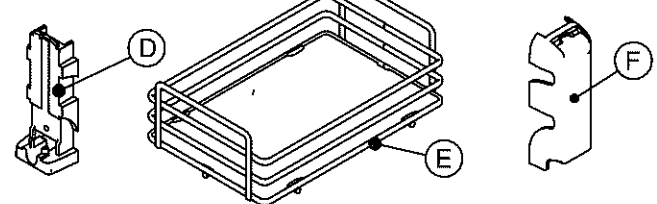

**CESTELLI - Baskets**

Art. 1816 - Wire

Art. 1204W - DeLuxe

Art. 1204E - Ellite

**E' consigliato l'utilizzo di un piedino centrale**  
*We recommend the use of a central foot*

1

Cod.	P [mm]	C [mm]
855 /50	500	225

L [mm]	A [mm]	B [mm]
150	75	58

2

Cod.	P [mm]	D [mm]
850T /50	500	320

L [mm]	C [mm]
150	43

4

5