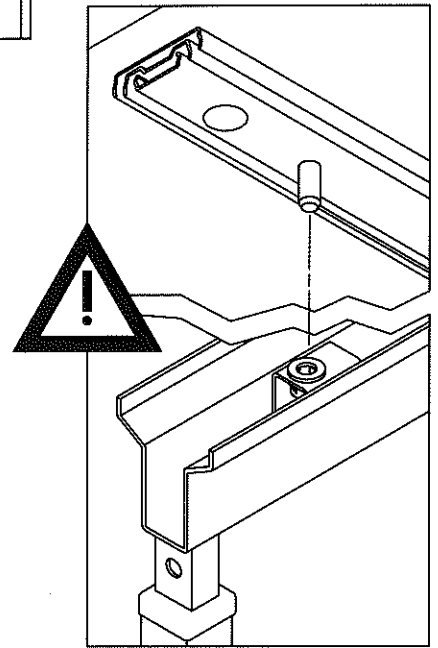

**CESTELLI - Baskets**

Art. 1816 - Wire

Art. 1204W - DeLuxe

Art. 1204E - Ellite

**E' consigliato l'utilizzo di un piedino centrale**  
*We recommend the use of a central foot*

1

Cod.	P [mm]	C [mm]
855 /50	500	225

L [mm]	A [mm]	B [mm]
150	75	58

2

Cod.	P [mm]	D [mm]
850T /50	500	320

L [mm]	C [mm]
150	43

4

5