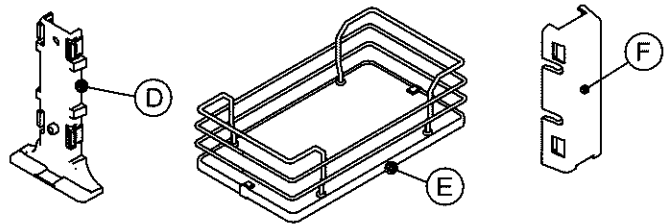

**CESTELLI - Baskets**

Art. 1816 - Wire

Art. 1204W - DeLuxe

Art. 1204E - Ellite

**E' consigliato l'utilizzo di un piedino centrale**  
*We recommend the use of a central foot*

1

Cod.	P [mm]	C [mm]
855 /50	500	225

L [mm]	A [mm]	B [mm]
150	75	58

2

Cod.	P [mm]	D [mm]
850T /50	500	320

L [mm]	C [mm]
150	43

4

5