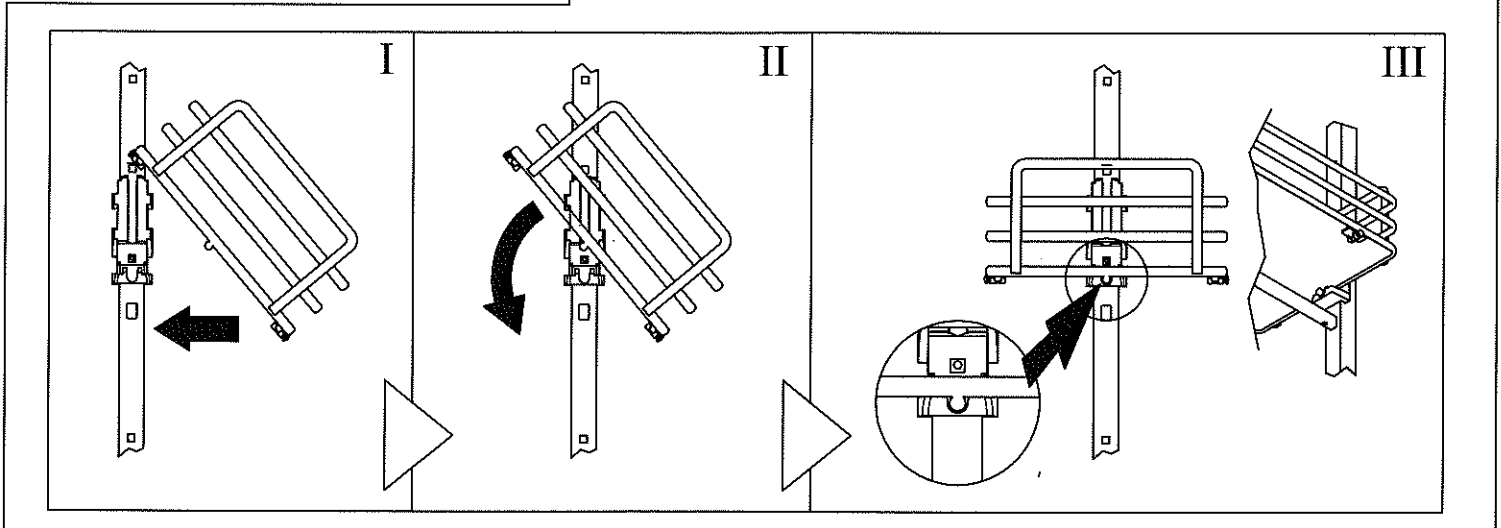

L [mm]	A [mm]	B [mm]
150	75	58

2

Cod.	P [mm]	D [mm]
850T /50	500	320

L [mm]	C [mm]
150	43

4

5

# MONTAGGIO CESTO AGGIUNTIVO - *Additional Basket Assembly*

**a**

**b**

Art. 1816 - Wire

Art. 1204W - DeLuxe

Art. 1204E - Ellite

**c**

Art. 1816 - Wire