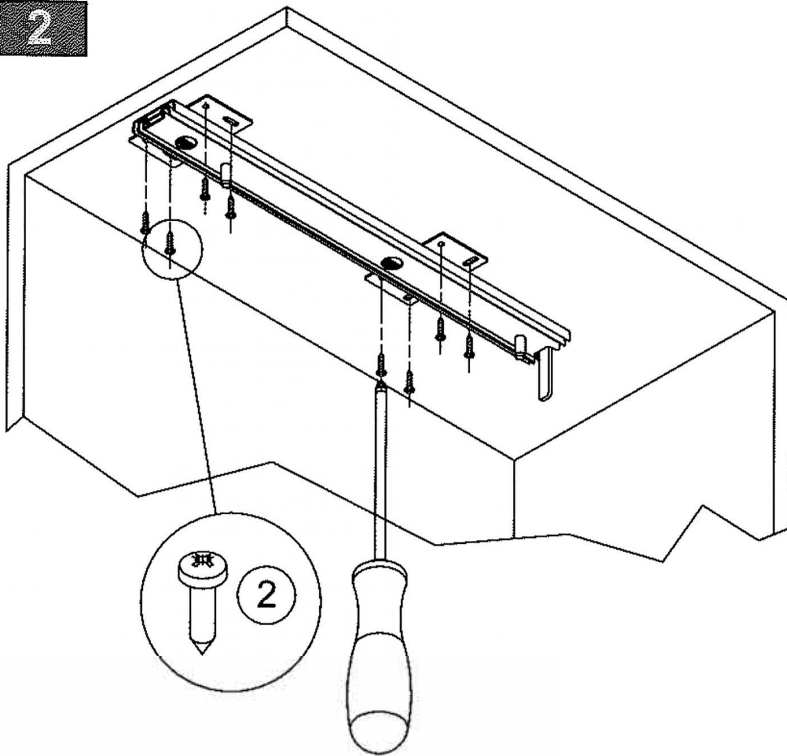

**CESTELLI - Baskets**

Art. 1816 - Wire

Art. 1204W - DeLuxe

Art. 1204E - Ellite

**E' consigliato l'utilizzo di un piedino centrale**  
*We recommend the use of a central foot*

1

Cod.	P [mm]	C [mm]
855 /50	500	225

L [mm]	A [mm]	B [mm]
150	75	58

2

Cod.	P [mm]	D [mm]
850T /50	500	320

L [mm]	C [mm]
150	43

4

5