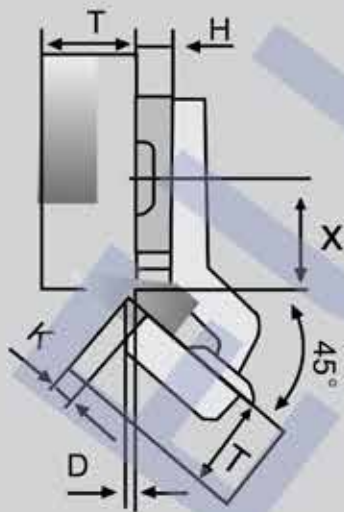

45° Hinges
(EU-03H45)

* Please Select Suitable MOUNTING PLATES On Page 4-7

H	K			
	4	5	6	7
-2	37 / 4.5	36 / 5.4	35 / 6.3	34 / 7.2
0	37 / 2.5	36 / 3.4	35 / 4.3	34 / 5.2
2	37 / 0.5	36 / 1.4	35 / 2.3	34 / 3.2
4	37 / -1.5	36 / -0.5	35 / 1.4	34 / 0.3
X	D			