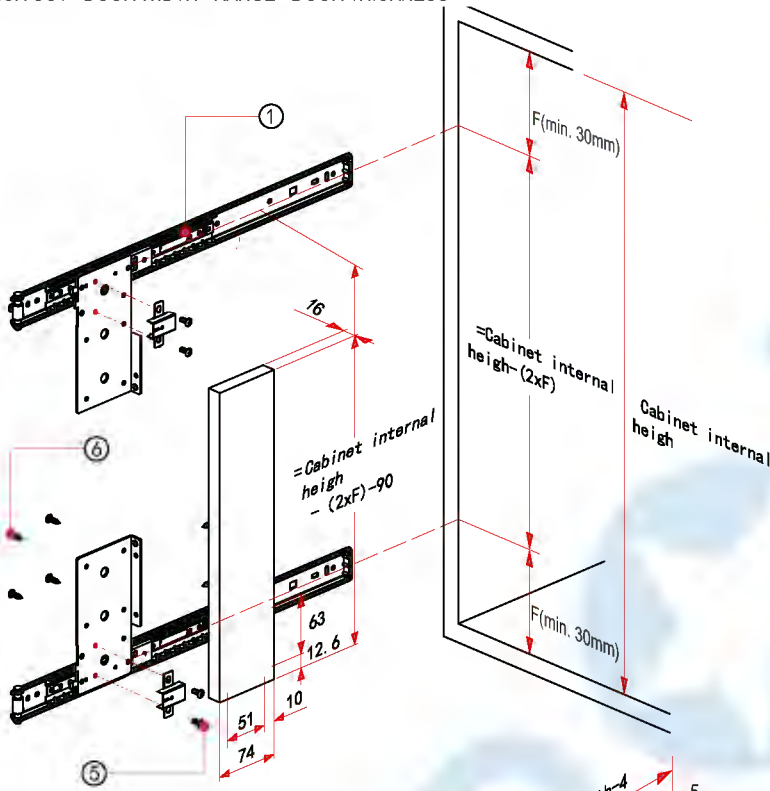

Pocket Door System (RB-01PD)

SIZE	300	350	400	450	500	550	600	650	700	750	800
LENGTH	301.8	352.6	403.4	454.2	505	555.8	606.6	657	700	760	800
RANGE (MAX. TRAVEL DISTANCE)	187	238	288	339	390	441	492	542	585	645	685
MIN. CABINET DEPTH	337	387	437	487	537	587	637	687	737	787	837
LOADING	35kg/PAIR										

NO.	PARTS NAME AND SIZE	QTY
1	slide	2
2	positioning wheels	2
3	pan head screws M5x13	2
4	nut M5x10	2
5	round-headed screw M4x6	4
6	tapping screw ST4x16	17

* DOOR STICK OUT= DOOR WIDTH - RANGE - DOOR THICKNESS

SIZE	A	B	C	D
300	156.5			239.2
350	128.4	207.3		290
400	179.2	258.1		340.8
450	230	308.9		391.6
500	280.8	359.7		442.4
550	331.6	410.5		493.2
600	382.4	416.3		544
650	191.5	411.5	490	594.4
700	191.5	484	562.9	637.4
750	191.5	514	592.5	697.4
800	191.5	585.6	664.5	737.4