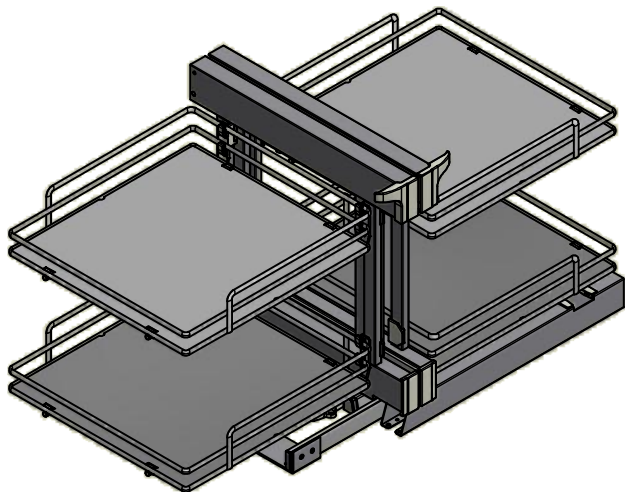

WMC-037R/ L

**DESTRO**  
*Right*

**Dim. Cesto / Dim. Basket -**

Cod.	D x E [mm]
45	410 x 275