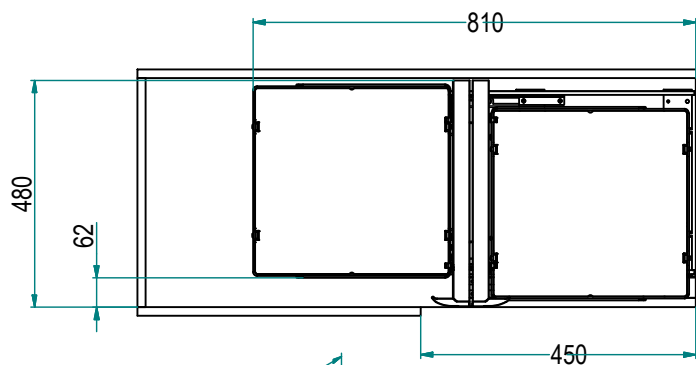

WMC-037R/ L

**DESTRO**  
*Right*

**Dim. Cesto / Dim. Basket -**

Cod.	D x E [mm]
45	410 x 275