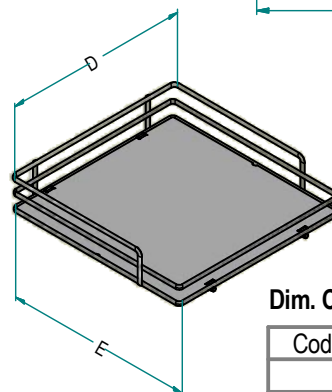

WMC-037R/ L

**DESTRO**  
*Right*

**Dim. Cesto / Dim. Basket -**

Cod.	D x E [mm]
45	410 x 275