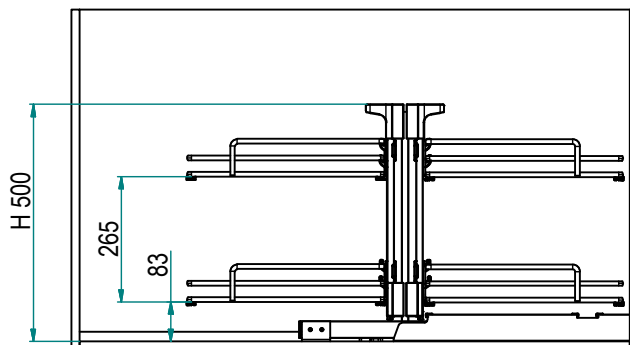

WMC-037R/ L

**DESTRO**  
*Right*

**Dim. Cesto / Dim. Basket -**

Cod.	D x E [mm]
45	410 x 275