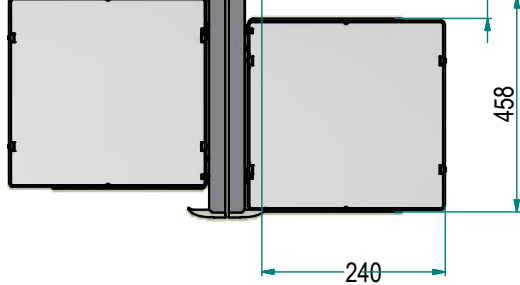

WMC-037R/ L

**DESTRO**  
*Right*

**Dim. Cesto / Dim. Basket -**

Cod.	D x E [mm]
45	410 x 275