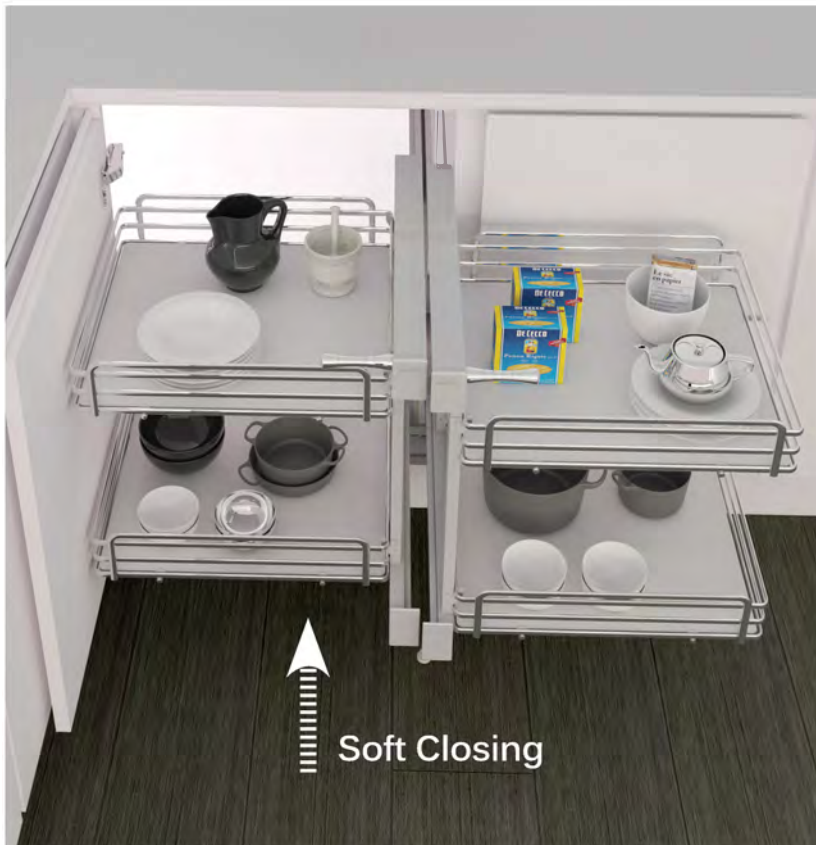

Wire Baskets

EUROFIT®

Blind Corner Solutions

All Baskets Pull Out (Left/ Right Interchangeable)

Load Capacity: 40kg

Item No.	Height	Min. Door Width	Min. Cab Depth	Min. Cab Width (Inner)
WMC-037 L/ R	590	450	485	711