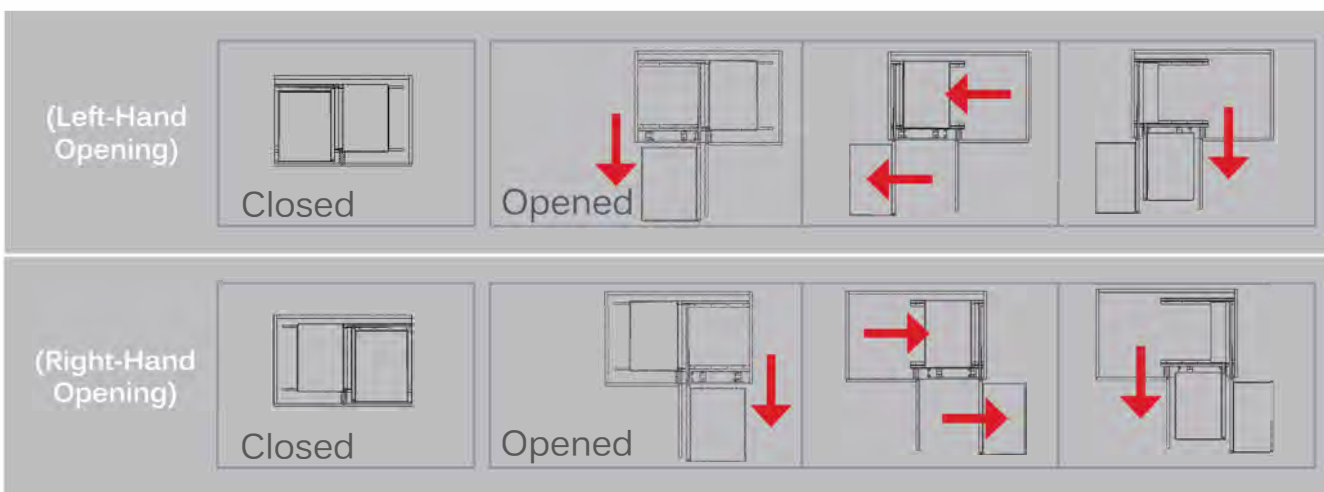

Wire Baskets

EUROFIT®

Blind Corner Solutions

All Baskets Pull Out (Left/ Right Interchangeable)

Load Capacity: 40kg

Item No.	Height	Min. Door Width	Min. Cab Depth	Min. Cab Width (Inner)
WMC-037 L/ R	590	450	485	711