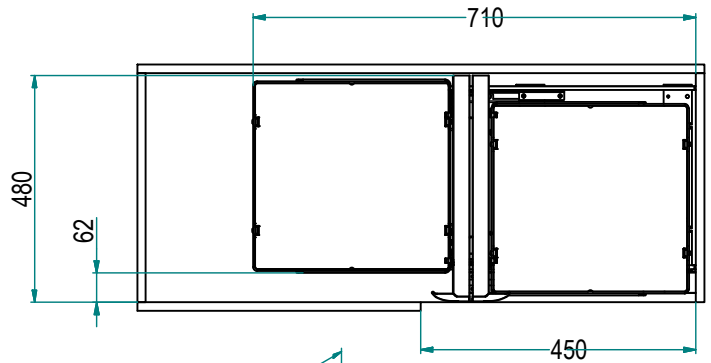

**WMC-037R/ L**

Dim. Cesto / Dim. Basket -

Cod.	D x E [mm]
45	410 x 275