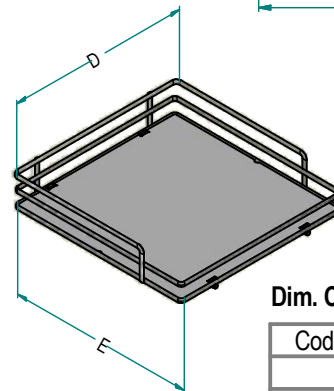

**WMC-037R/ L**

Dim. Cesto / Dim. Basket -

Cod.	D x E [mm]
45	410 x 275