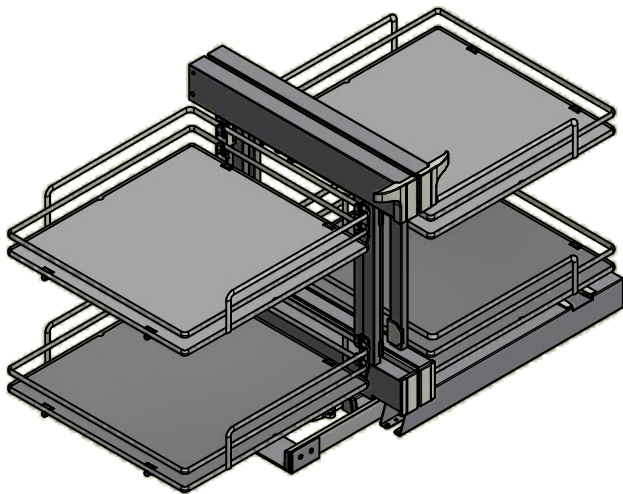

**WMC-037R/ L**

Dim. Cesto / Dim. Basket -

Cod.	D x E [mm]
45	410 x 275