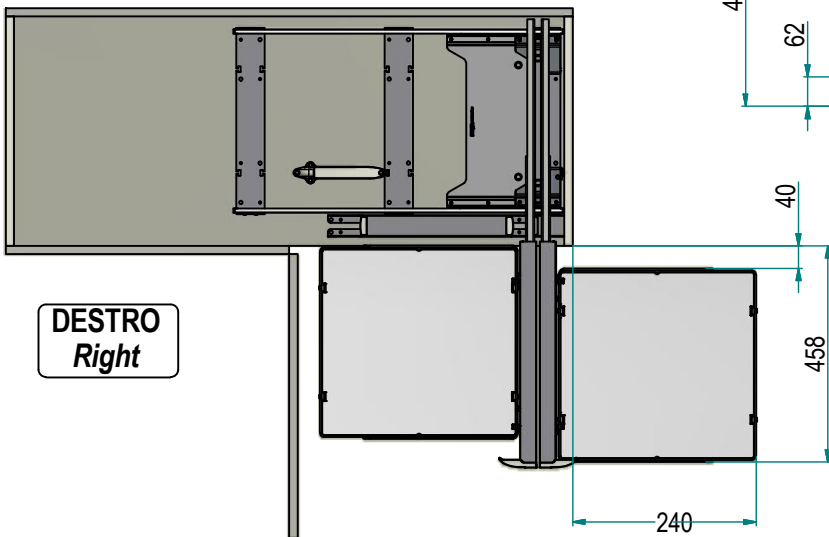

**WMC-037R/ L**

Dim. Cesto / Dim. Basket -

Cod.	D x E [mm]
45	410 x 275