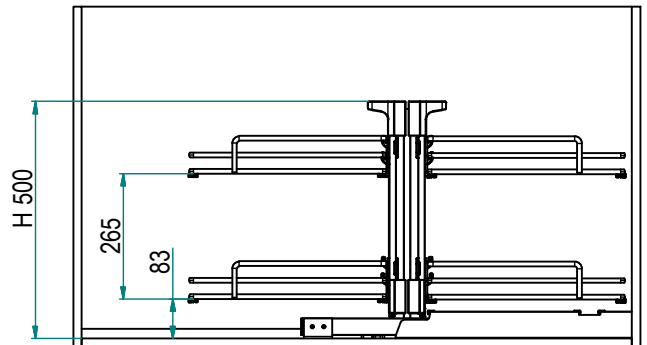

**WMC-037R/ L**

Dim. Cesto / Dim. Basket -

Cod.	D x E [mm]
45	410 x 275