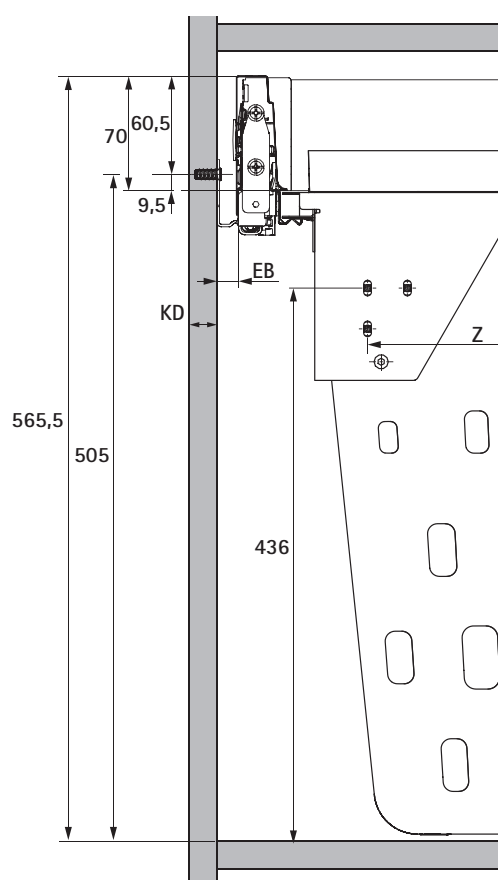

## InnoTech Atira/QV6

KD mm	EB mm
	InnoTech Atira
16	12,5

	Z mm
	InnoTech Atira
450	252
600	390

InnoTech Atira/QV6 - NL 470 mm