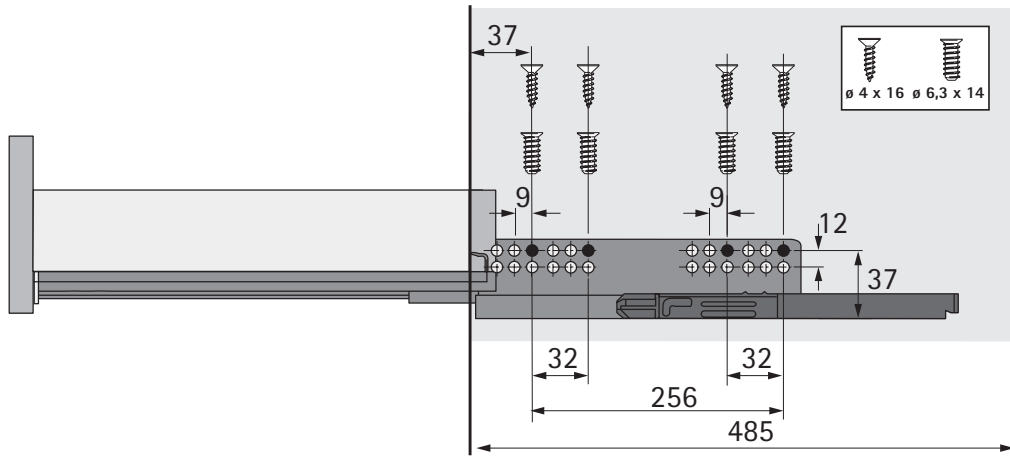

## InnoTech Atira/QV6

KD mm	EB mm
	InnoTech Atira
16	12,5

	Z mm
	InnoTech Atira
450	252
600	390

InnoTech Atira/QV6 - NL 470 mm