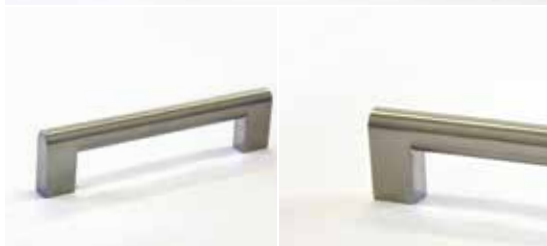

## H852 Oval Bar Handle

Material: Zn-Alloy

| Item No. | C-C | Length |
|----------|-----|--------|
| H852-128 | 128 | 145    |
| H852-160 | 160 | 177    |
| H852-224 | 224 | 241    |
| H852-320 | 320 | 337    |
| H852-416 | 416 | 436    |