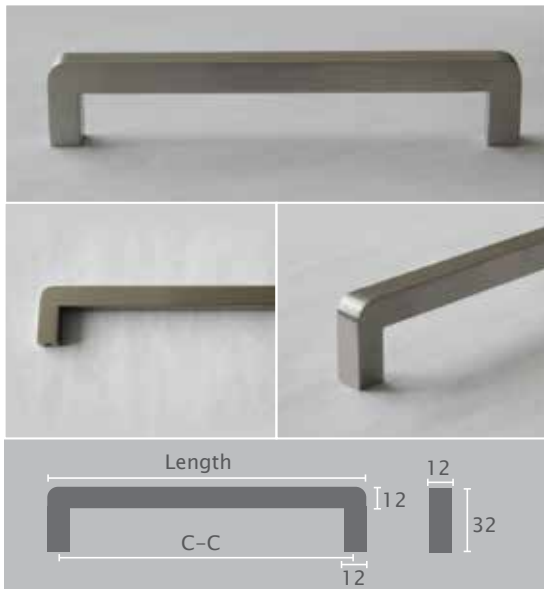

## H208 Ergo Handle

Material: Zn-Alloy

| Item No. | C-C | Length |
|----------|-----|--------|
| H208-128 | 128 | 135    |
| H208-160 | 160 | 167    |
| H208-224 | 224 | 231    |
| H208-320 | 320 | 327    |
| H208-416 | 416 | 423    |

## H401 R-Corner Square Handle

Material: 304 Stainless Steel

| Item No.  | C-C | Length |
|-----------|-----|--------|
| H401 - 96 | 96  | 108    |
| H401-128  | 128 | 140    |
| H401-160  | 160 | 172    |
| H401-192  | 192 | 204    |
| H401-224  | 224 | 236    |
| H401-320  | 320 | 332    |
| H401-416  | 416 | 428    |
| H401-608  | 608 | 620    |

## H504 Round-Corner Square Handle

Material: 304 Stainless Steel

| Item No.  | C-C | Length |
|-----------|-----|--------|
| H504 - 96 | 96  | 108    |
| H504-128  | 128 | 140    |
| H504-160  | 160 | 172    |
| H504-224  | 224 | 236    |
| H504-320  | 320 | 332    |
| H504-416  | 416 | 428    |
| H504-608  | 608 | 620    |