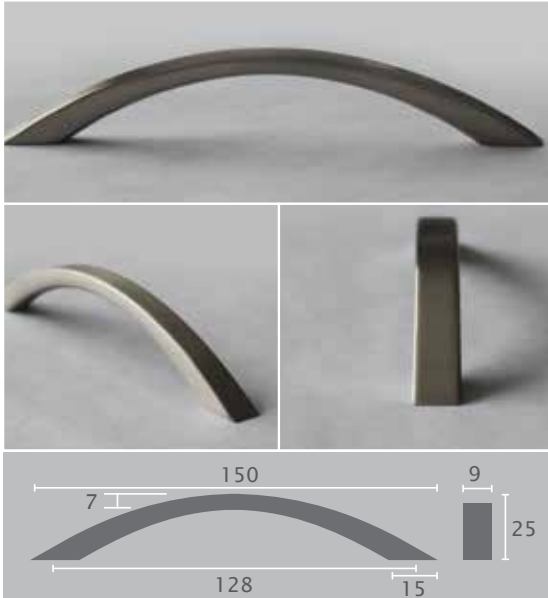

## H045 Square Arc Handle

Material: Zn-Alloy

| Item No. | C-C | Length |
|----------|-----|--------|
| H045-128 | 128 | 150    |