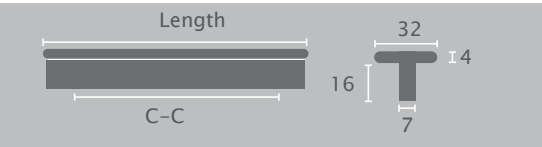

## P480MB Flat T Handle

Material: Aluminium

| Item No.   | C-C | Length |
|------------|-----|--------|
| P480-96MB  | 96  | 121    |
| P480-128MB | 128 | 152    |
| P480-160MB | 160 | 185    |
| P480-224MB | 224 | 249    |
| P480-320MB | 320 | 343    |
| P480-416MB | 416 | 441    |