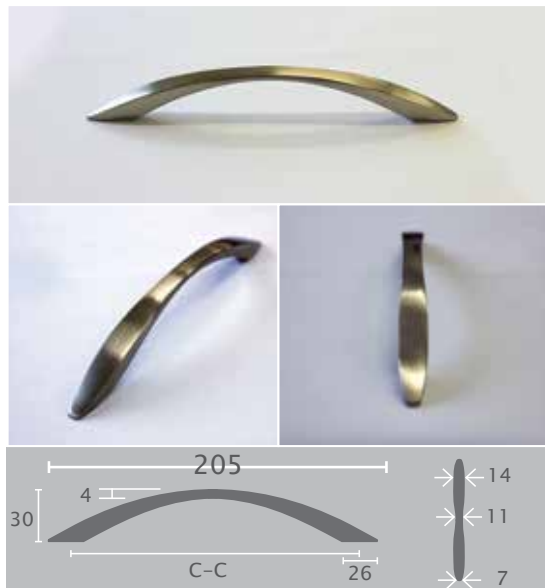

H158 Tapered Mercury Handle

Material: Zn-Alloy

Item No.	C-C	Length
H158-160	160	205