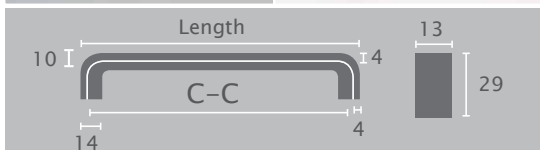

H201 Round-Corner D Handle

Material: Zn-Alloy

Item No.	C-C	Length
H201-128	128	134
H201-160	160	166
H201-224	224	230
H201-320	320	326
H201-416	416	427

Finish Satin Nickel

*M4 Screws Included