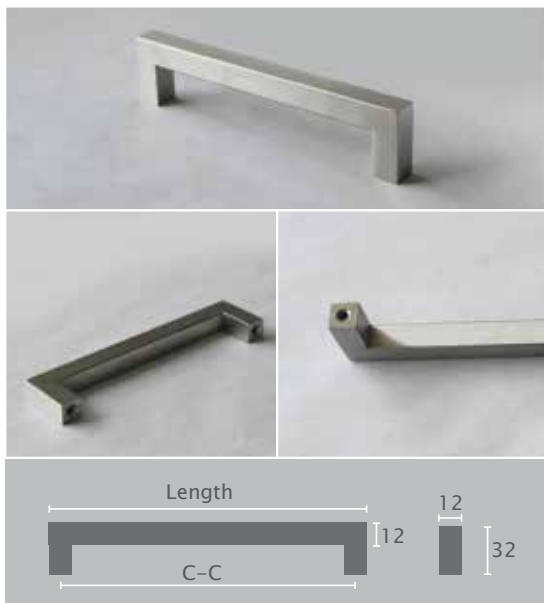

## H504 Round-Corner Square Handle

Material: 304 Stainless Steel

| Item No.  | C-C | Length |
|-----------|-----|--------|
| H504 - 96 | 96  | 108    |
| H504-128  | 128 | 140    |
| H504-160  | 160 | 172    |
| H504-224  | 224 | 236    |
| H504-320  | 320 | 332    |
| H504-416  | 416 | 428    |
| H504-608  | 608 | 620    |

## H501 All Square Block Handle

Material: 304 Stainless Steel

| Item No.  | C-C | Length |
|-----------|-----|--------|
| H501 - 96 | 96  | 108    |
| H501-128  | 128 | 140    |
| H501-160  | 160 | 172    |
| H501-192  | 192 | 204    |
| H501-224  | 224 | 236    |
| H501-288  | 288 | 300    |
| H501-320  | 320 | 332    |
| H501-416  | 416 | 428    |
| H501-608  | 608 | 620    |